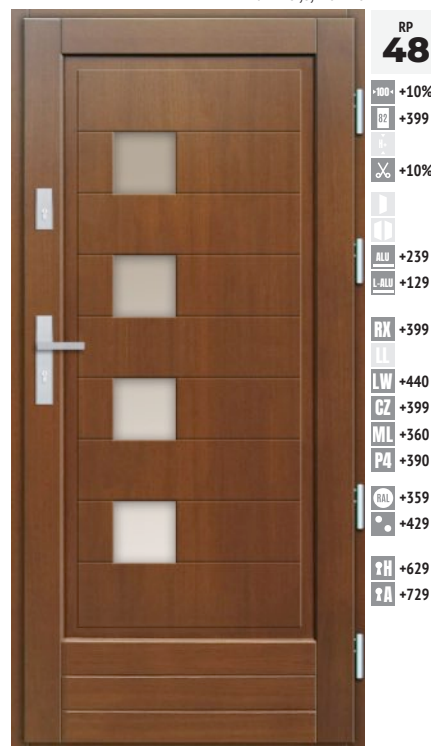

DĄB PLUS
4 530,00

100% DĄB
5 530,00

d9 szerokość 240 (70+100+70)
rozmiar szyby 580 x 1620

d9