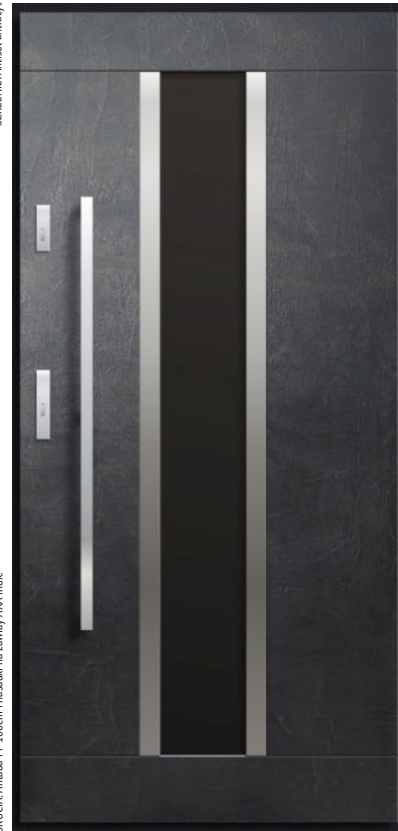

1. **LOFT 22**
2. +10%
   - +499
   - +20%
   - +10%
   - +699
   - +209
   - +239
   - +129
   - +399
   - +440
   - +399
   - +360
   - +390
   - +359
   - +429
   - +629
   - +729

DĄB PLUS 7 190,00

100% DĄB 8 190,00

wymiary drzwi 80"/90"/100"

SZKLENIE: Antisol czarny