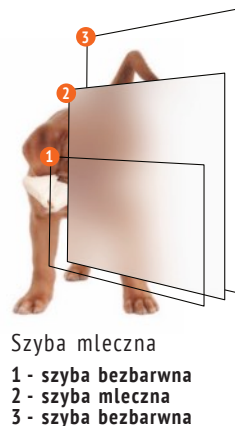

RODZAJE SZYB

Wszystkie drzwi i dostawki standardowo wyposażone są w szkło antisol grafit.