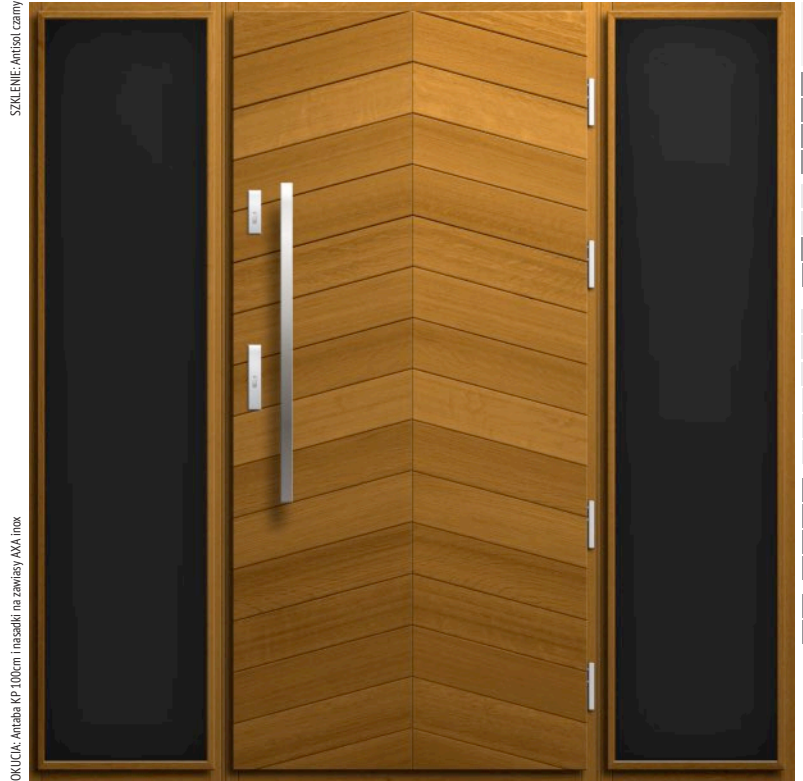

1. **FIORD 43**
2. +100+ +10%
   - BS +499
   - H- +20%
   - V- +10%
   - D
   - ALU +239
   - L-ALU +129
   - RK +399
   - LL +690
   - LW +440
   - CZ +399
   - ML +360
   - P4 +390
   - BAL +359
   - +429
   - +319
   - +890
   - H +629
   - A +729

OKUCIA: Anataba KP 100cm i nasadki na zawiasy AXA inox
DĄB PLUS 6 590,00
DOSTAWKA DĄB PLUS 2 450,00

100% DĄB 7 590,00
DOSTAWKA 100% DĄB 2 840,00