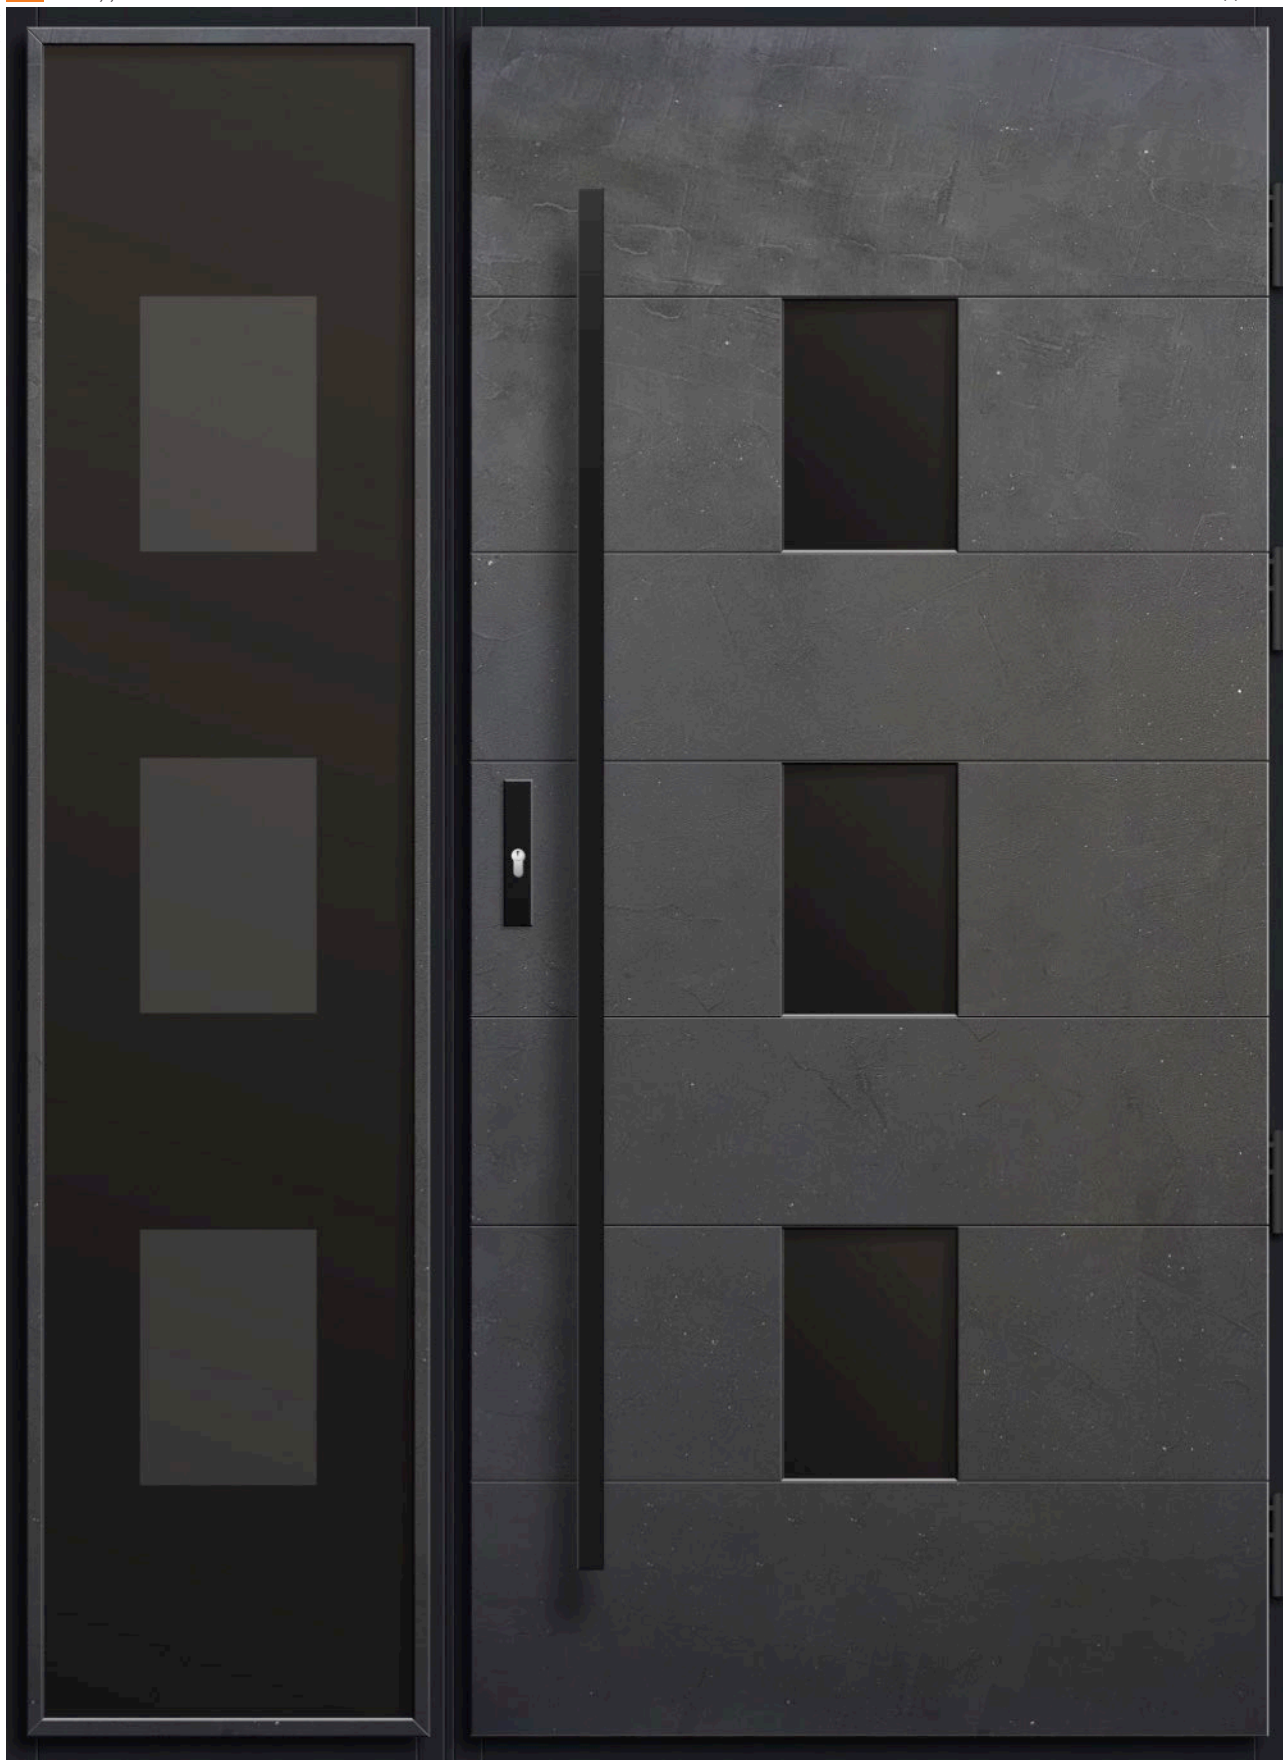

d3 szerokość 150 (50+100)
rozmiar szyby 380 x 1980

- **LOFT 19**
- +10%
- +499
- +20%
- +10%
- +699
- +239
- +129
- +399
- +440
- +399
- +360
- +390
- +359
- +429
- +629
- +729

DĄB PLUS
7 890,00

DOSTAWKA DĄB PLUS
2 450,00

APLIKACJA W SZKLE
+390,00

DOSTAWKA 100% DĄB
2 840,00

100% DĄB
8 890,00