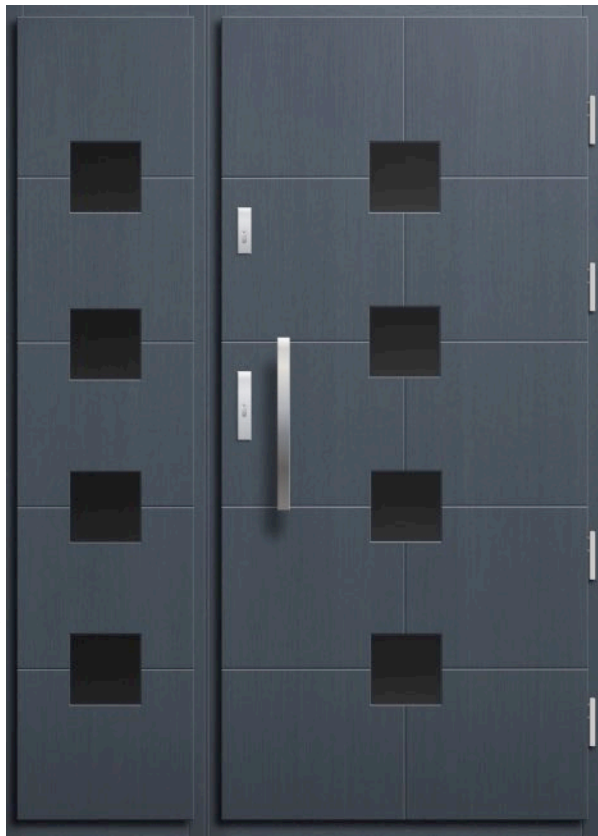

DĄB PLUS 4 790,00   100% DĄB 5 790,00

DOSTAWKA DĄB PLUS **d3** 3 420,00   **d4** 3 920,00   DOSTAWKA 100% DĄB

wymiary drzwi "80"/"90"/"100"
rozmiar szyby 288 x 1620 x 90

FUTURE 16

- +100+ +10%
- BB +499
- H- +20%
- X/ +10%
- ALU +239
- L-ALU +129
- RK +399
- LL +440
- LW +399
- CZ +360
- ML +390
- P4 +359
- BAL +429
- ZH +629
- TA +729