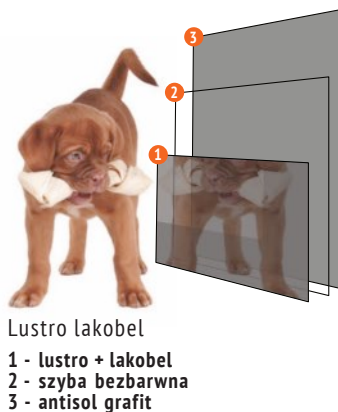

RODZAJE SZYB

Wszystkie drzwi i dostawki standardowo wyposażone są w szkło antisol grafit.