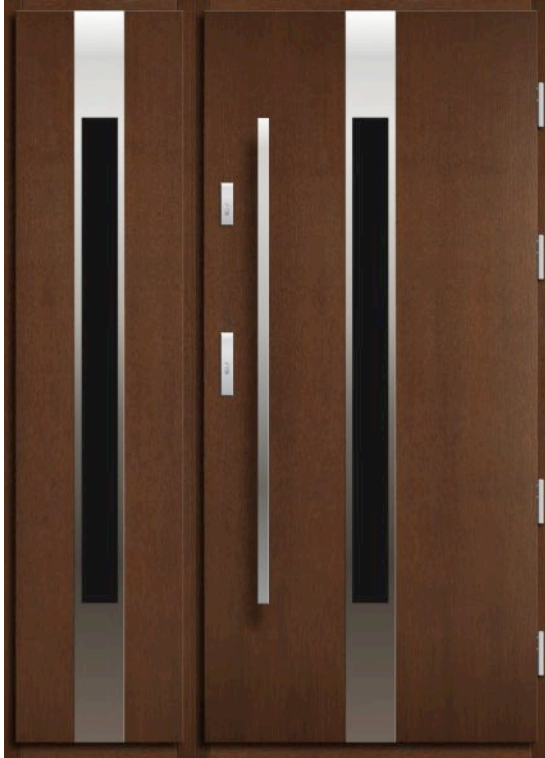

d4 szerokość 150 (50+100)
rozmiar szyby 90 x 1300

1. **INOX 28**
2. +10%
   - +499
   - +20%
   - +10%
   - +340
   - +209
   - +239
   - +129
   - +399
   - +440
   - +399
   - +360
   - +390
   - +359
   - +429
   - +629
   - +729

DĄB PLUS 4 940,00   100% DĄB 5 940,00
DOSTAWKA DĄB PLUS 3 420,00   DOSTAWKA 100% DĄB 3 920,00

d4 szerokość 160 (30+100+30)

SZKLENIE: Antisol grafit - aplikacje