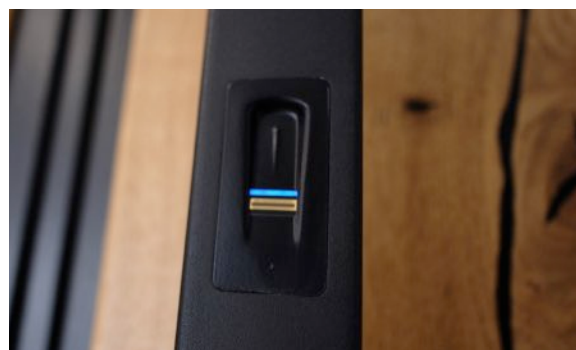

PRZYKŁADOWY MONTAŻ W ANTABIE I W DRZWIACH

FOTO: DRZWI WĘGRZYŃ

ekey
YOUR FINGER. YOUR KEY.Czytnik linii
papilarnych
+ Bluetooth EKEY(STEROWANIE I PROGRAMOWANIE
CZYTNIKA Z POMOĆĄ SMARTFONA)CENA
3 990,-

Dane techniczne drzwi