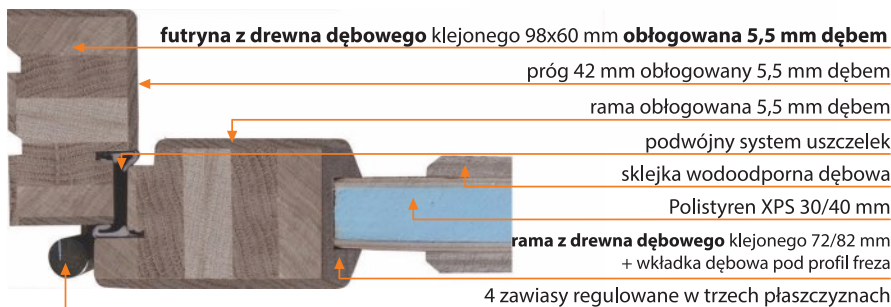

KOLORY paleta sosna + dąb / paleta dąb

RAL +359zł
kolory RAL

+429zł
dwukolorowe

NOWOŚĆ +319zł

olej naturalny*

* - WYMAGANE JEST OSŁONIENIE
PRZED DESZCZEM I SŁOŃCEM
ORAZ PIELĘGNACJA ŚRODKAMI ADLER