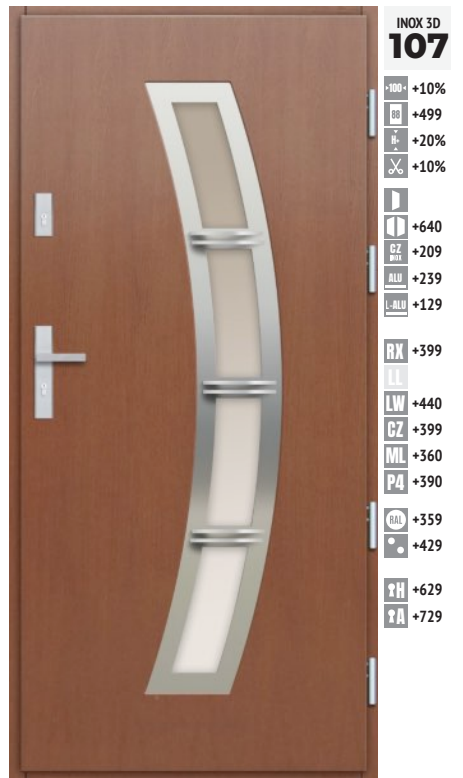

DĄB PLUS 5 450,00
100% DĄB 6 450,00

Czy da się oszczędzać po zakupie drzwi?

Tak, jeżeli myślisz przyszłościowo o oszczędzaniu na ogrzewaniu domu to warto zakupić drzwi płytowe o podwyższonej grubości skrzydła do 88 mm o współczynniku dla drzwi pełnych $U_d = 0,79W/m^2K$, a dla drzwi szkolnych $U_d = 0,95W/m^2K$.