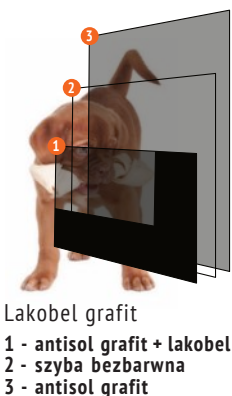

RODZAJE SZYB

Wszystkie drzwi i dostawki standardowo wyposażone są w szkło antisol grafit.