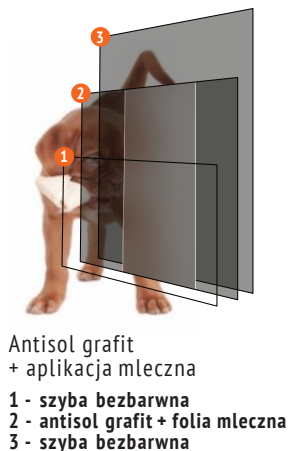

RODZAJE SZYB

Wszystkie drzwi i dostawki standardowo wyposażone są w szkło antisol grafit.