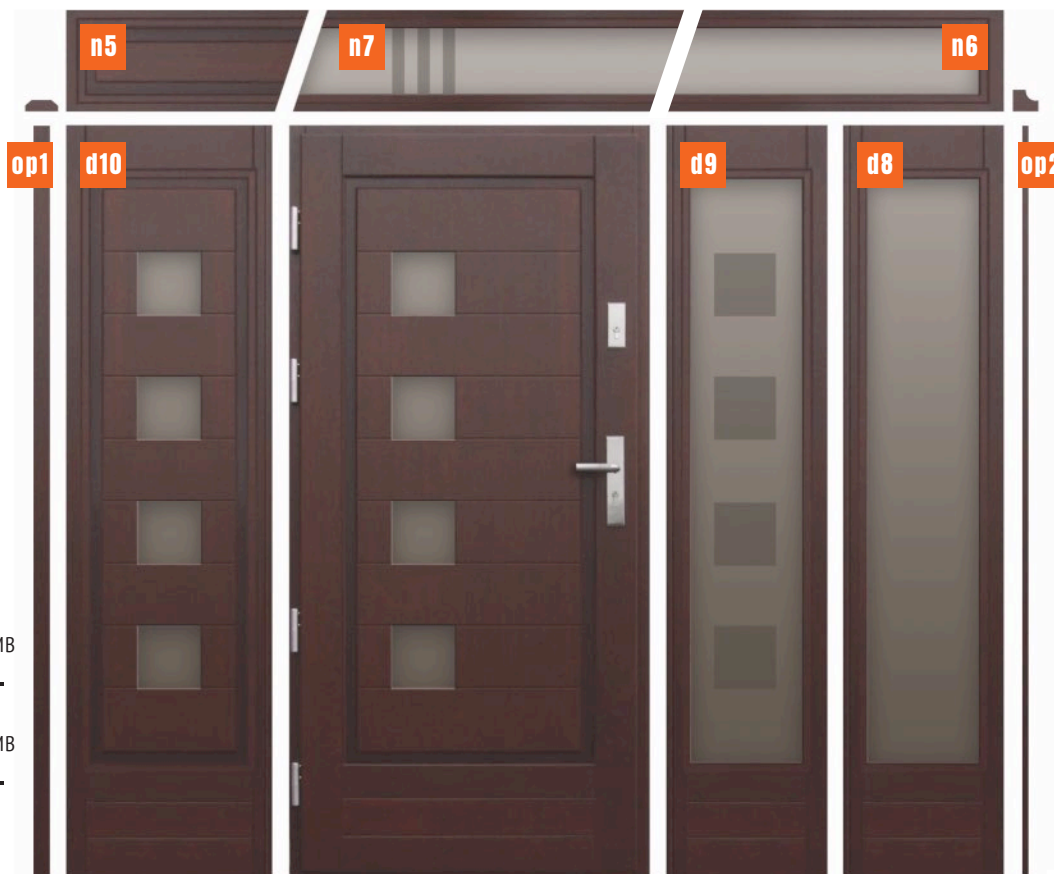

Rodzaj naświetla

- **n5** Pełne
- **n6** Szklone
- **n7** Szklone z aplikacjami

Rodzaj dostawek

- **d8** Szklona
- **d9** Szklona z aplikacjami
- **d10** Imitacja wzoru drzwi (panel w futrynie)
- **op1** Opaska 60 x 9 mm CENA MB
  Profil: **89,-**
- **op2** Opaska 20 x 22 mm CENA MB
  Profil: **69,-**

Pakiet 3-szybowy
We wszystkich naświetlach i dostawkach są montowane 3 szyby.

h+ +20% - dopłata do wysokości w przedziale od 210 do 230 cm wynosi 20% dostawki

n5 n6 n7 Naświetle szklone (antisol grafit) lub pełne

Wysokość (cm)	Szerokość (cm)	DĄB PLUS	100% DĄB	Loft	Aplikacja w szkle	RX - reflex	LW - lustro weneckie	CZ - czarne	ML - mleczne	P4 - bezpieczne	Naświetle tutek	Postarzanie
od 18 do 50	od 110	1130,-	+210,-	+400,-	+250,-	+330,-	+350,-	+330,-	+380,-	+350,-	+1140,-	+350,-
od 18 do 50	od 111 do 150	1480,-	+320,-	+510,-	+280,-	+360,-	+400,-	+350,-	+420,-	+400,-	+1310,-	+450,-
od 18 do 50	od 151 do 200	2050,-	+510,-	+550,-	+340,-	+420,-	+440,-	+410,-	+470,-	+440,-	+1770,-	+550,-

d2 d3 d8 d9 Dostawka szklona (antisol grafit) lub pełna

Wysokość (cm)	Szerokość (cm)	DĄB PLUS	100% DĄB	Loft	Aplikacja w szkle	RX - reflex	LW - lustro weneckie	CZ - czarne	ML - mleczne	P4 - bezpieczne	h+ max 230 cm	Postarzanie	Glass d11
od 25 do 50	do 210	2 450,-	+390,-	+510,-	+390,-	+450,-	+490,-	+450,-	+410,-	+460,-	20%	+550,-	+1 320,-
od 51 do 70	do 210	2 710,-	+450,-	+630,-	+440,-	+550,-	+590,-	+550,-	+480,-	+560,-	20%	+650,-	+1 500,-
od 71 do 90	do 210	2 800,-	+500,-	+740,-	+480,-	+650,-	+690,-	+650,-	+660,-	+520,-	20%	+750,-	+1 670,-

d10 Imitacja wzoru drzwi (panel w futrynie)

Szerokość (cm)	Wysokość (cm)	Dąb PLUS	100% Dąb	Aplikacja w szkle	RX - reflex	LW - lustro weneckie	CZ - czarne	ML - mleczne	P4 - bezpieczne
od 25 do 50	do 210	2 920,-	+390,-						dopłata jak w drzwiach
od 51 do 70	do 210	3 260,-	+450,-						dopłata jak w drzwiach
od 71 do 90	do 210	3 380,-	+500,-						dopłata jak w drzwiach