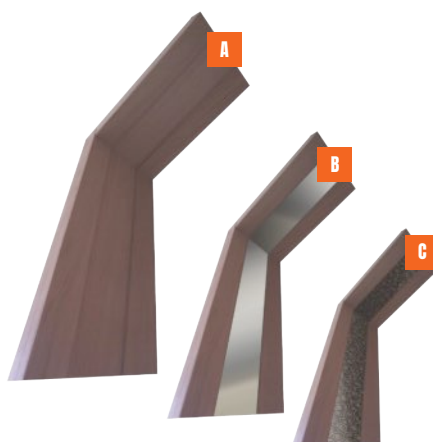

Rodzaj drewna	A Futryna regulowana		B Futryna regulowana z aplikacją INOX		C Futryna regulowana z aplikacją GLASS	
	200 - 300 mm	301 - 500 mm	200 - 300 mm	301 - 500 mm	200 - 300 mm	301 - 500 mm
DĄB PLUS	1 499,-	1 699,-	1 699,-	1 899,-	1 899,-	2 099,-
100% DĄB	1 799,-	1 999,-	2 099,-	2 299,-	2 499,-	2 699,-