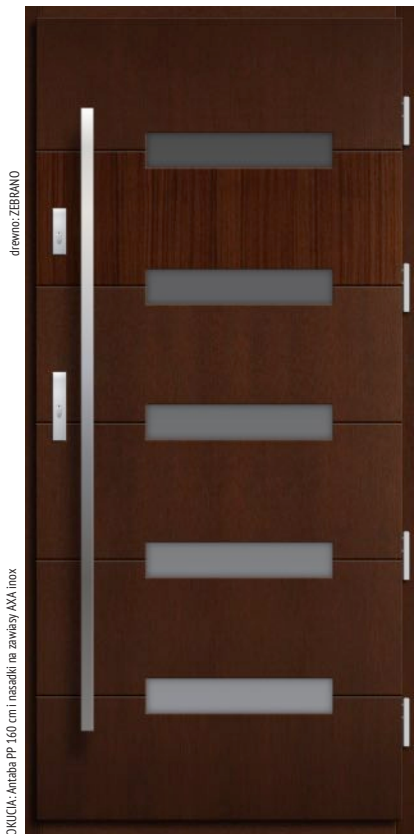

DĄB PLUS 5 180,00 APLIKACJA W SZKLE +360,00 100% DAB 6 180,00

wymiary drzwi 80"/90"/100"
rozmiar szyby 470 x 80

- ZEBRANO 2**
- +10%
 - +499
 - +20%
 - +10%
 -
 - +239
 - +129
 - +399
 -
 - +440
 - +399
 - +360
 - +390
 - +359
 - +429
 - +629
 - +729