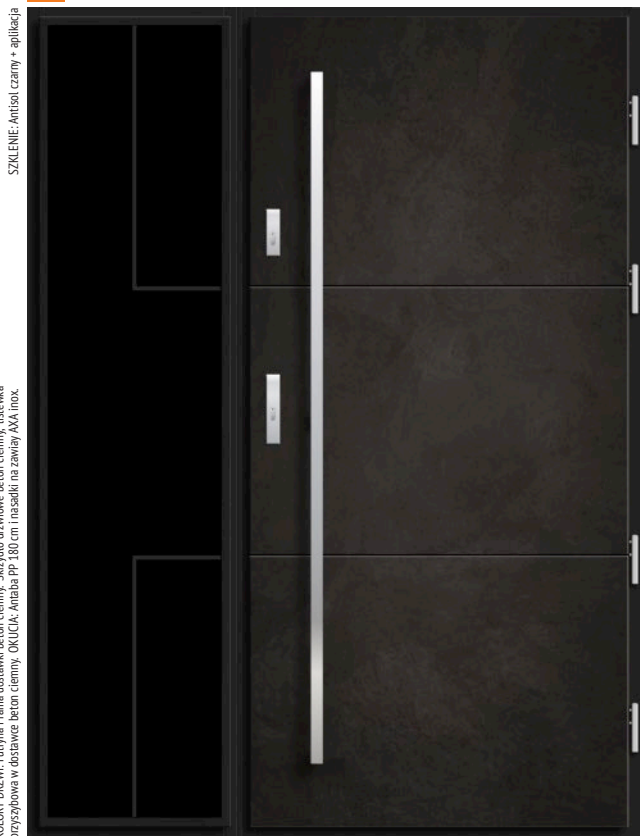

d3 szerokość 150 (50+100)
rozmiar szyby 380 x 1980

wymiary drzwi "80"/"90"/"100"

1. **LOFT 10**
2. +100+ +10%
   - ES +499
   - H+ +20%
   - OX +10%
   - D +699
   - ALU +239
   - L-ALU +129
   - RX +399
   - LL +440
   - LW +399
   - CZ +360
   - ML +390
   - P4 +359
   - RA +429
   - H +629
   - RA +729

DĄB PLUS 6 890,00
DOSTAWKA DĄB PLUS 2 450,00

APLIKACJA W SZKLE +390,00

100% DĄB 7 890,00
DOSTAWKA 100% DĄB 2 840,00

SZKLENIE: Antisol czarny + aplikacja