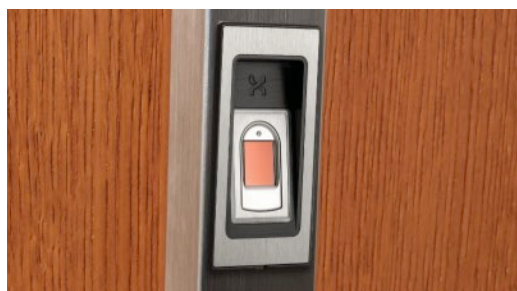

PRZYKŁADOWY MONTAŻ W ANTABIE I W DRZWIACH

FOTO: DRZWI WĘGRZYŃ

ekey
YOUR FINGER. YOUR KEY.Czytnik linii
papilarnych
+ Bluetooth EKEY(STEROWANIE I PROGRAMOWANIE
CZYTNIKA Z POMOĆĄ SMARTFONA)CENA
3 990,-

Dane techniczne drzwi