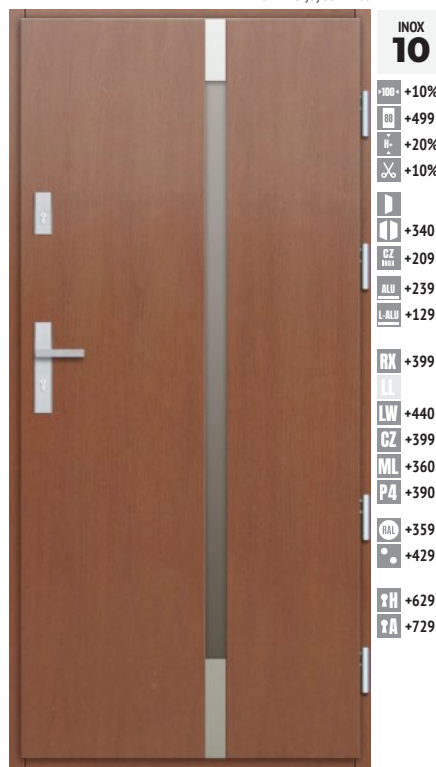

wymiary drzwi 80"/90"/100"
rozmiar szyby 50 x 1400

DĄB PLUS 4 690,00
100% DĄB 5 690,00