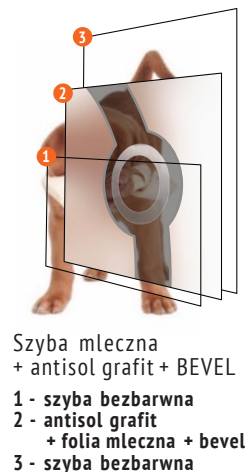

RODZAJE SZYB

Wszystkie drzwi i dostawki standardowo wyposażone są w szkło antisol grafit.