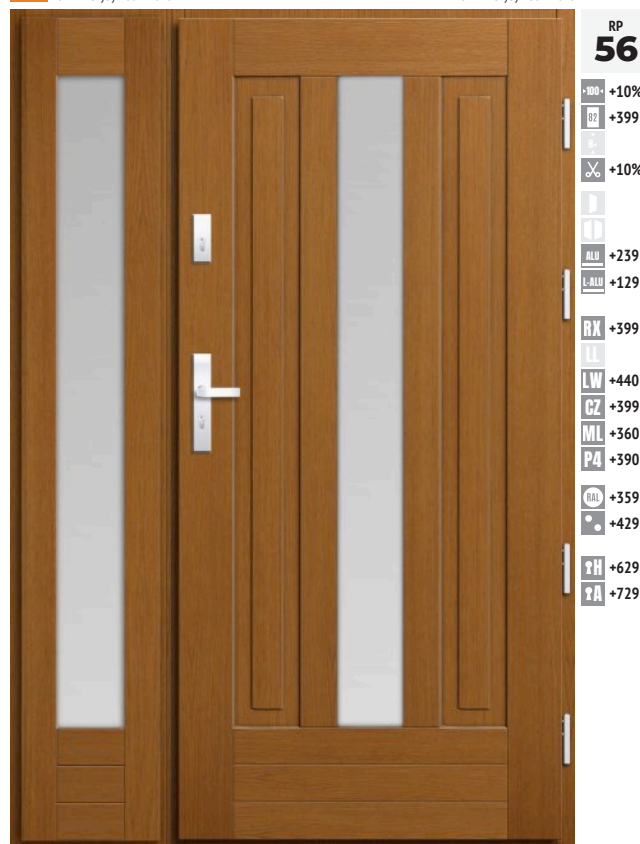

1. **RP 56**
2. +10%
   - +399
   - +10%

   - ALU +239
   - L-ALU +129
   - RX +399
   - LL
   - LW +440
   - CZ +399
   - ML +360
   - P4 +390
   - BAL +359
   - +429
   - +629
   - +729

DĄB PLUS 4 990,00
100% DĄB 5 990,00
DOSTAWKA DĄB PLUS 3 430,00
DOSTAWKA 100% DĄB 3 920,00

Czy antaby klamki i wkładki są w cenie drzwi?

W naszej ofercie posiadamy duży asortyment klamek i antab stosowanych w drzwiach. Jest to wyposażenie opcjonalne, dostępne za dopłatą. Cennik dostępny jest na stronie 64, 68 i 69.