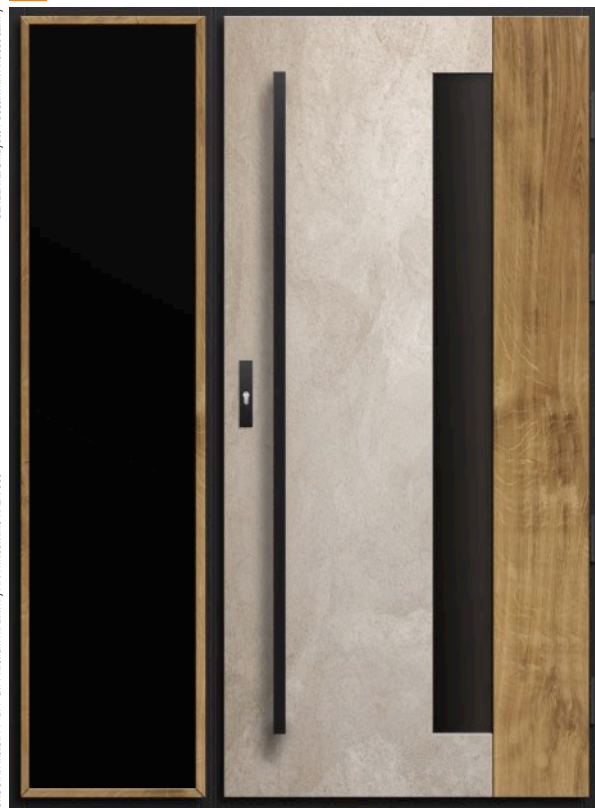

1. **LOFT 17**
2. +100+ +10%
   - ES +499
   - H+ +20%
   - XC +10%
   - D +699
   - ALU +239
   - L-ALU +129
   - RX +399
   - LL +440
   - LW +399
   - CZ +360
   - ML +390
   - P4 +390
   - RAL +359
   - +429
   - +319
   - +890
   - PH +629
   - PA +729

KOLORY DRZWI: Futyna i rama dostawki olejowane. Skrzydło drzwiowe beton ciemny + olejowanie.
OKUCIA: Antaba LM 190 cm i nasadki na zawiasy AXA malowane RAL 9005

DĄB PLUS
7 090,00
DOSTAWKA DĄB PLUS
2 450,00

100% DĄB
8 090,00
DOSTAWKA 100% DĄB
2 840,00