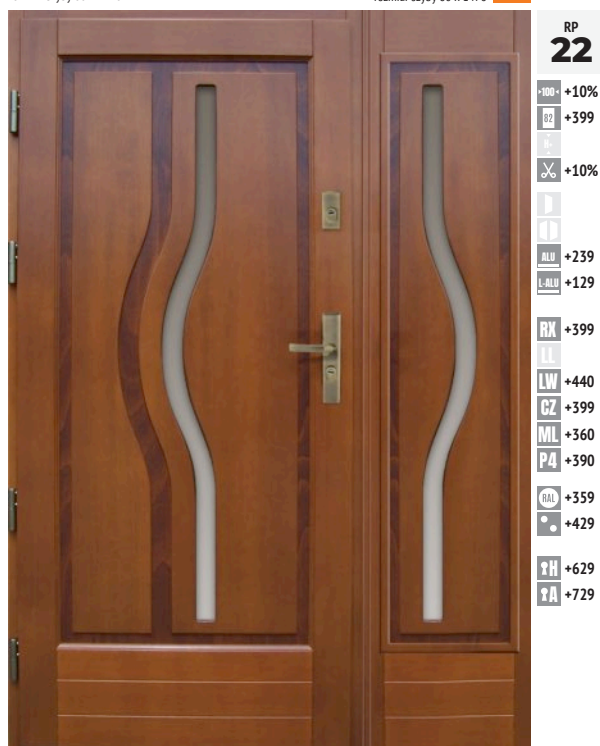

DĄB PLUS 4 530,00
DOSTAWKA DĄB PLUS 2 920,00
100% DĄB 5 530,00
DOSTAWKA 100% DĄB 3 310,00

Drzwi jak nowe po zakończonej budowie. (po pierwsze)

Chcesz aby twoje drzwi wyglądały jak w dniu zakupu podczas parapetówki! Zdradzimy parę trików jak to zrobić. Po pierwsze należy drzwi zamontować po wykonaniu prac mokrych wewnątrz budynku (tynki, wylewki, gładzie), w ten sposób unikniesz reakcji nadmiernej wilgoci i chemii budowlanej z drewnem oraz wszelkiego rodzaju niechcianych odbić i zarysowań przez ekipy pracujące przy budowie domu Twoich marzeń.