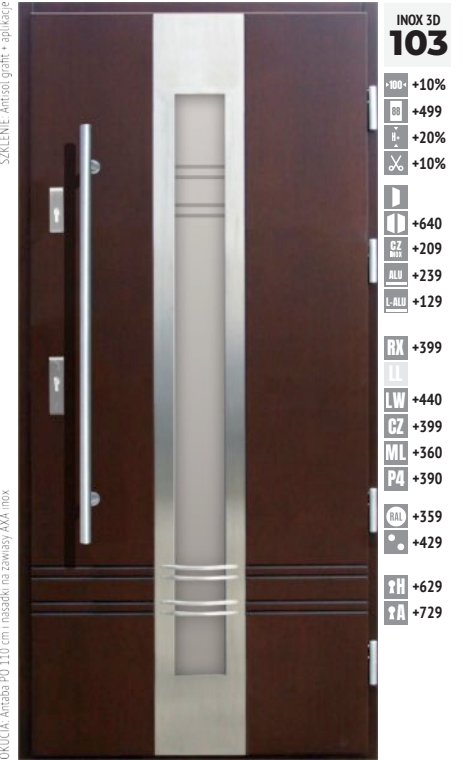

DĄB PLUS 5 450,00
APLIKACJA W SZKLE +360,00
100% DĄB 6 450,00