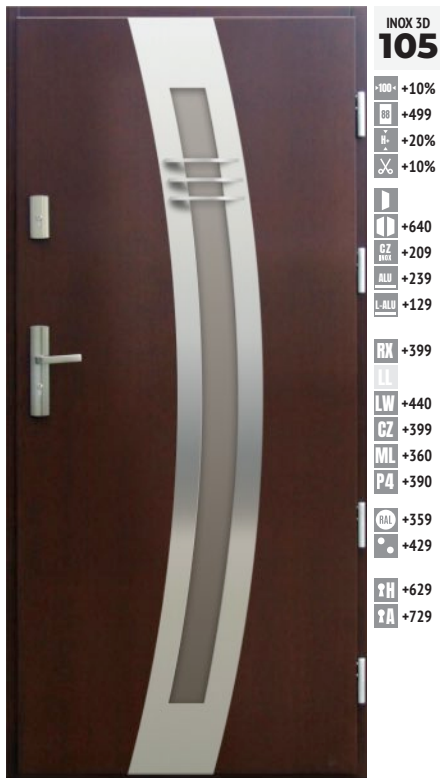

DĄB PLUS 5 350,00
100% DĄB 6 350,00