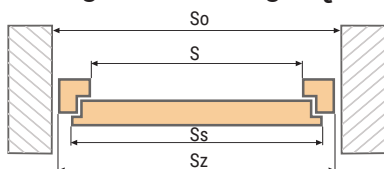

Przekrój poziomy skrzydła z futryną

Legenda (wymiaru w mm)

- S - szerokość w świetle futryny
- So - szerokość otworu w murze
- Ss - szerokość skrzydła drzwiowego
- Sz - zewnętrzna szerokość drzwi (skrzydło + futryna)
- H - wysokość w świetle futryny
- Ho - wysokość otworu w murze
- Hs - wysokość skrzydła drzwiowego
- H_z - zewnętrzna wysokość drzwi (skrzydło + futryny)
- Hp - próg drewniany (42 mm)
- HpA - próg aluminiowy (20 mm)