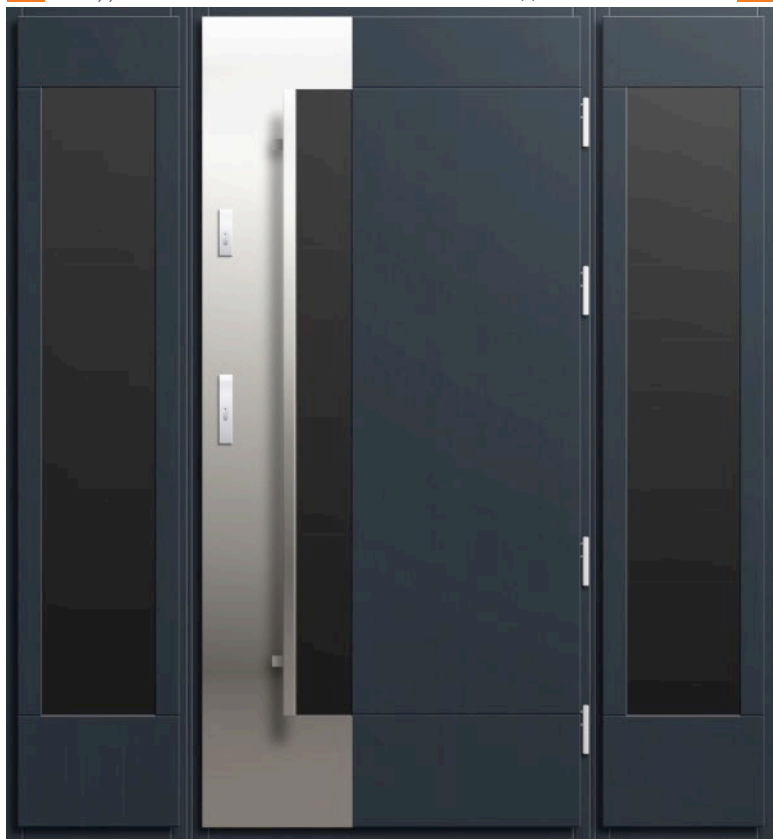

d4

INOX 19

- +10%
- +499
- +20%
- +10%
- +340
- +209
- +239
- +129
- +399
- +440
- +399
- +360
- +390
- +359
- +429
- +629
- +729

SZKLENIE: Antisol grafit + aplikacje