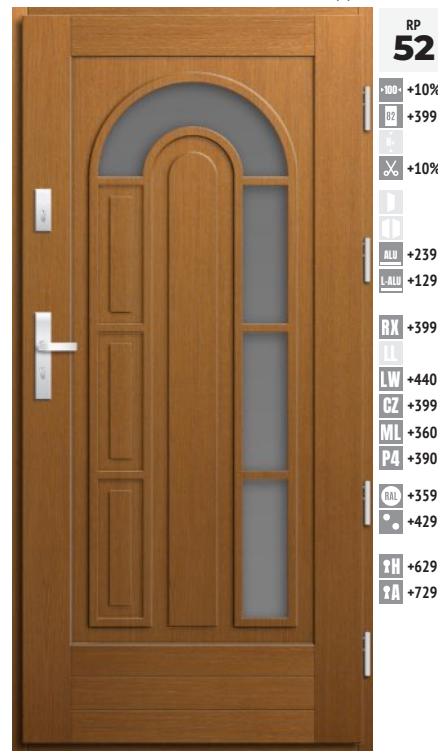

1. **RP 52**
2. +10%
   - +399
   - +10%

   - ALU +239
   - L-ALU +129
   - RX +399
   - LL
   - LW +440
   - CZ +399
   - ML +360
   - P4 +390
   - BAL +359
   - +429
   - +629
   - +729

DĄB PLUS 4 890,00
100% DĄB 5 890,00