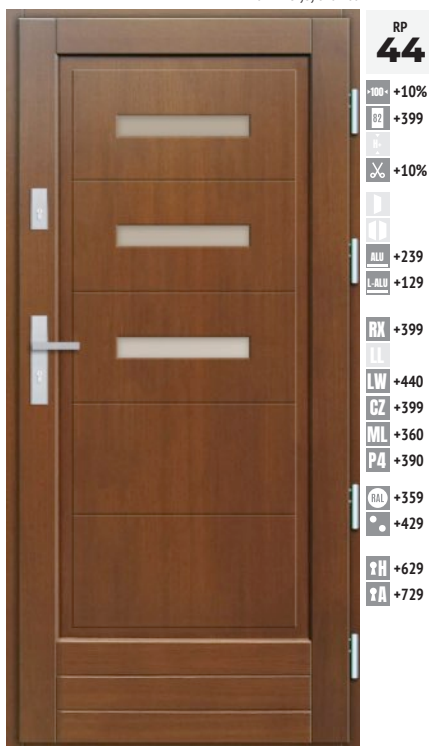

DĄB PLUS
4 530,00

100% DĄB
5 530,00