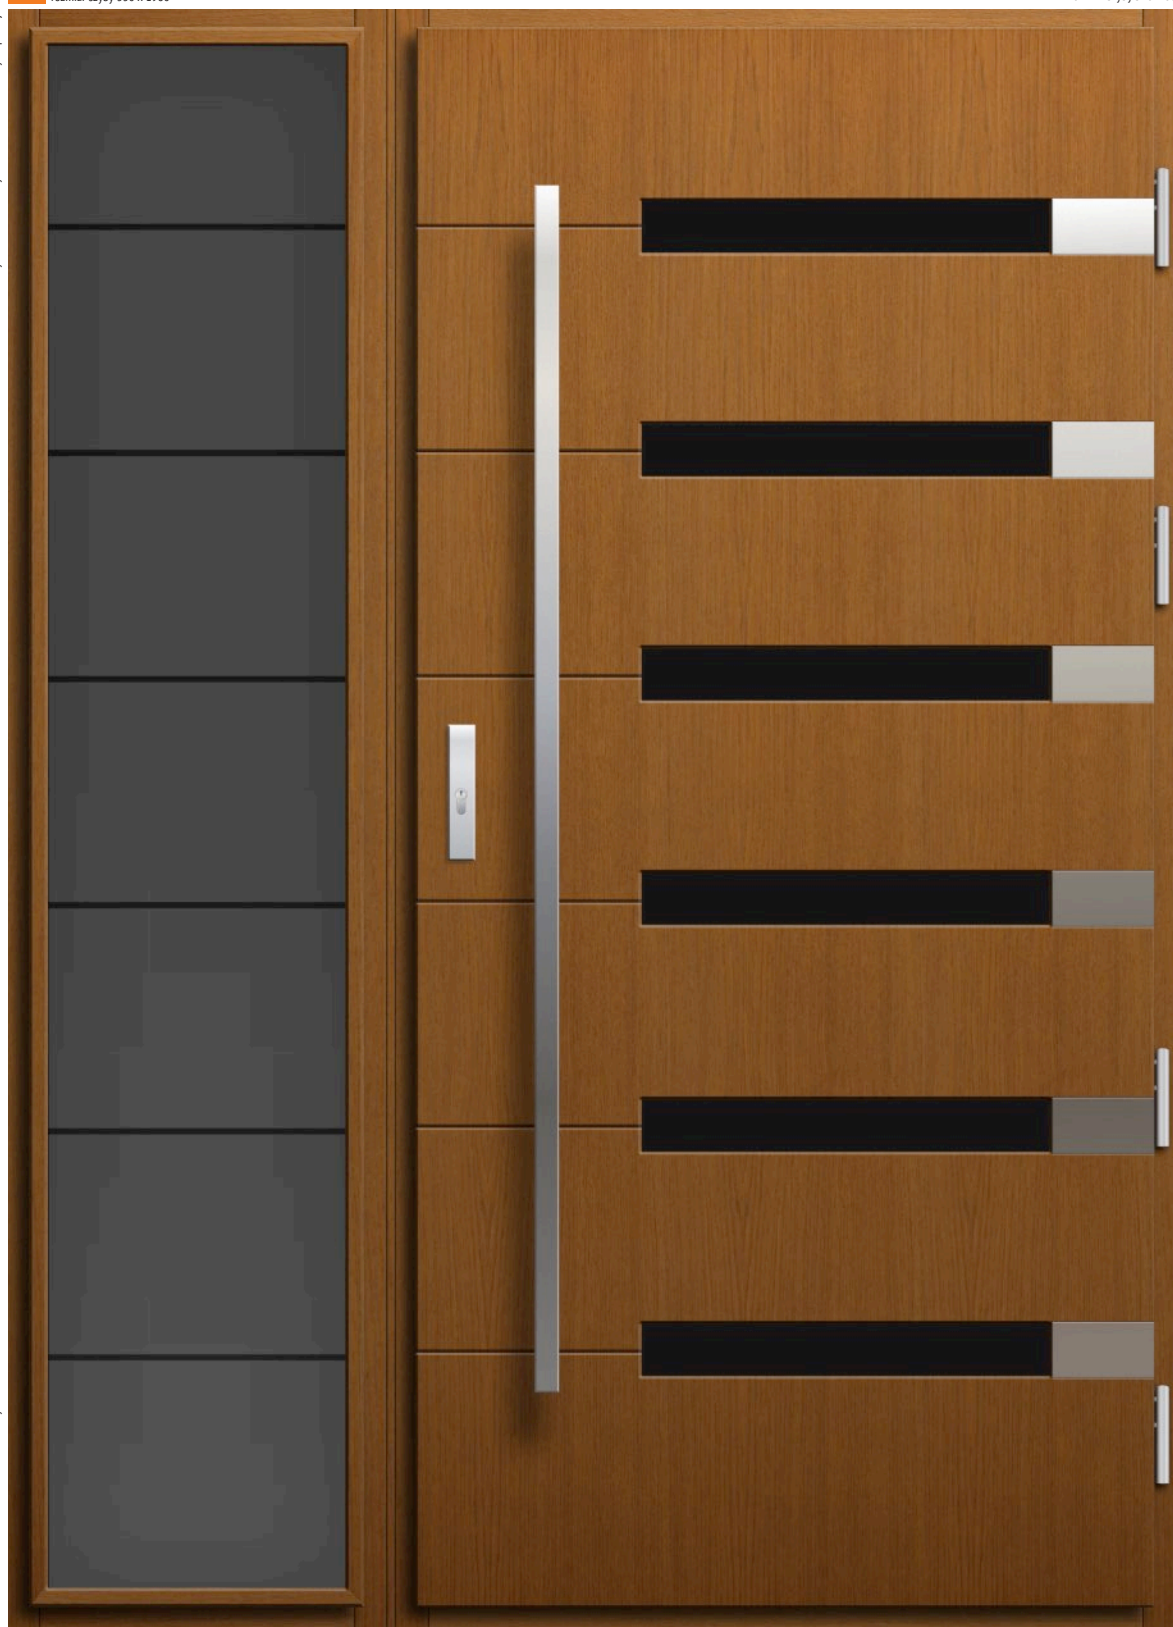

wymiary drzwi 80°/90°/100°
rozmiar szyby 510 x 60

INOX
32

+100°	+10%
88	+499
+	+20%
×%	+10%
▶	+340
GZ	+209
ALL	+239
L-ALL	+129
RX	+399
LW	+440
GZ	+399
ML	+360
P4	+390
BA	+359
•	+429
H	+629
A	+729

DĄB PLUS
5 290,00

DOSTAWKA DĄB PLUS
2 450,00

APLIKACJA W SZKLE
+390,00

100% DĄB
6 290,00

DOSTAWKA 100% DĄB
2 840,00

Czy szyby z aplikacjami można łączyć ze szkłem RX, LW, ML, P4?

więcej na str. 70

Tak, zamawiając Drzwi Węgrzyn masz możliwość łączenia różnych rodzajów szkła ze sobą.

Przykładowo, dla drzwi powyżej: INOX 004 - aplikację (przezroczyste poziome paski) można zastosować razem ze szkłem REFLEX, a dodatkowo może ono być antywłamaniowe P4.