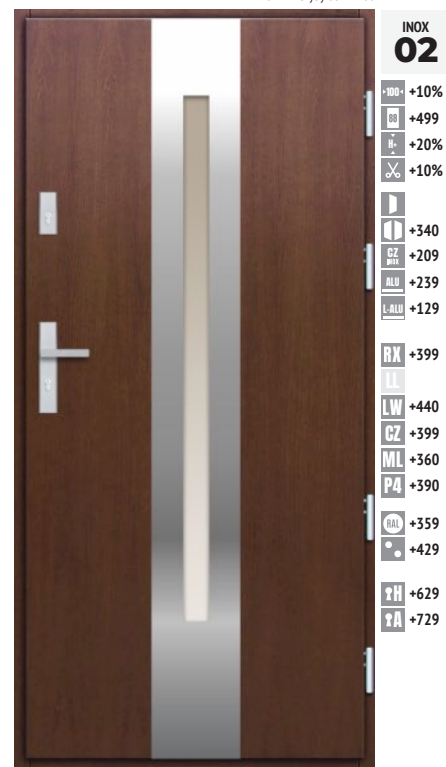

wymiary drzwi 80"/90"/100"
rozmiar szyby 60 x 1400

DĄB PLUS 4 890,00
100% DĄB 5 890,00