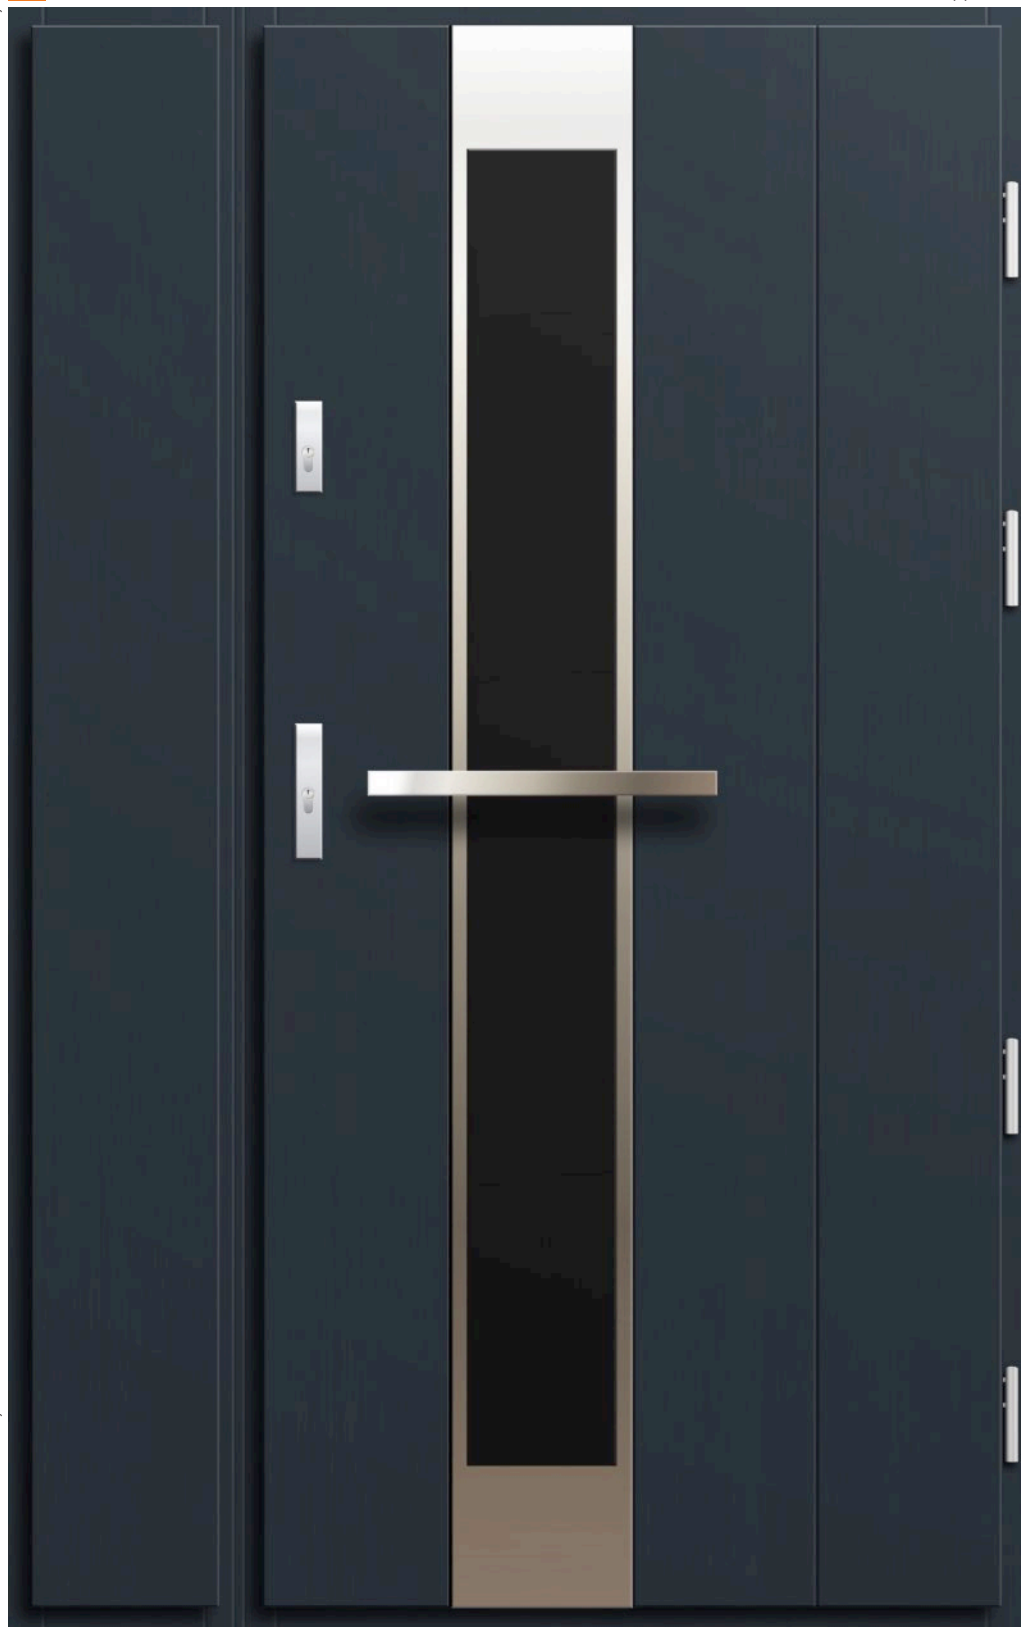

INOX

Szeroka oferta w kolekcji INOX pozwala na zaspokojenie wysublimowanych oczekiwań klientów, ceniących szlachetność stali nierdzewnej stosowanej w kolekcji INOX.

W kolekcji INOX elementy ze stali nierdzewnej są standardowo ze strony zewnętrznej drzwi, opcjonalnie mogą być zamontowana obustronnie (+340zł netto) jak i malowana na czarno RAL 9005 (+209zł netto)

d4 szerokość 138 (38+100)

SZKLENIE: Antisol czarny

INOX
18

+100+	+10%
OP	+499
H	+20%
OX	+10%
P	+340
EZ	+209
ML	+239
L-ML	+129
RX	+399
LL	+440
LW	+399
CZ	+360
ML	+390
P4	+359
EA	+559
•	+429
TH	+629
TA	+729

DĄB PLUS
4 990,00

DOSTAWKA DĄB PLUS
3 420,00

100% DĄB
5 990,00

DOSTAWKA 100% DĄB
3 920,00