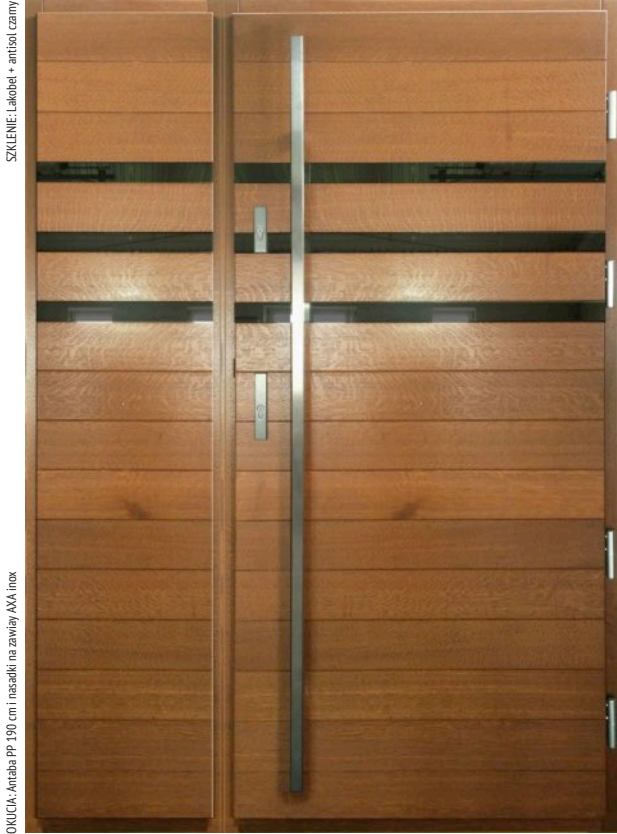

d4 szerokość 150 (50+100)
rozmiar szyby 430 x 60 / światło 190 x 25

1. **FIORD 21**
2. +100+ +10%
   - BS +499
   - H- +20%
   - V- +10%
   - D
   - ALU +239
   - L-ALU +129
   - RK +399
   - LL +690
   - LW +440
   - CZ +399
   - ML +360
   - P4 +390
   - BAL +359
   - +429
   - +319
   - +890
   - H +629
   - A +729

OKUCIA: Anataba PP 190 cm i nasadki na zawiasy AXA inox
DĄB PLUS 6 390,00
DOSTAWKA DĄB PLUS 3 990,00

100% DĄB 7 390,00
DOSTAWKA 100% DĄB 4 490,00

wymiary drzwi "80" / "90" / "100"
rozmiar szyby 80 x 640