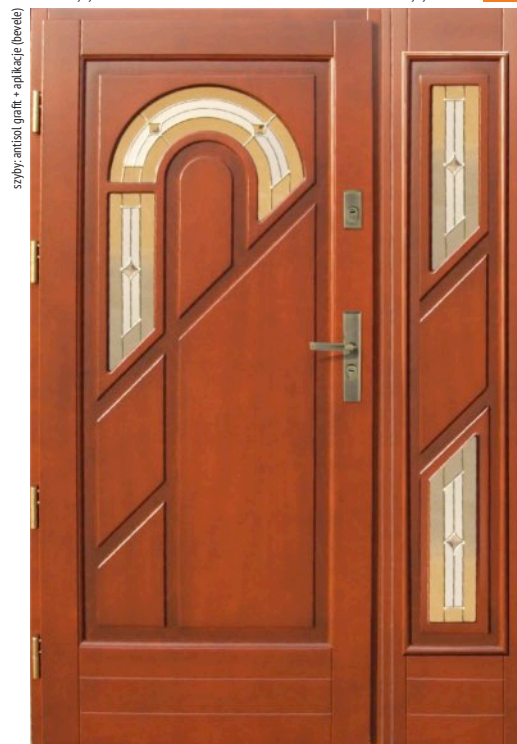

RP **34**

- +100% +10%
- BZ +399
- +10%
- ALU +239
- L-ALU +129
- RX +399
- LW +440
- CZ +399
- ML +360
- P4 +390
- BAL +359
- +429
- RH +629
- RA +729

DĄB PLUS
4 530,00

APLIKACJA W SZKLE
+440,00

100% DĄB
5 530,00

DOSTAWKA DĄB PLUS
2 920,00

APLIKACJA W SZKLE
+440,00

DOSTAWKA 100% DĄB
3 310,00

szerokość 139 (39+100)
rozmiar szyby 130 x 502

Jak oszczędzić kupując komplet okuć?

Decydując się na gotowe zestawy w skład których wchodzi klamka AXA + sztyld górny + wkładki Wilka, oszczędzacie 10% wartości okuć! A do tego gratis wywiercamy Wam otwory na montażowe pod śruby.

Więcej na str. 68