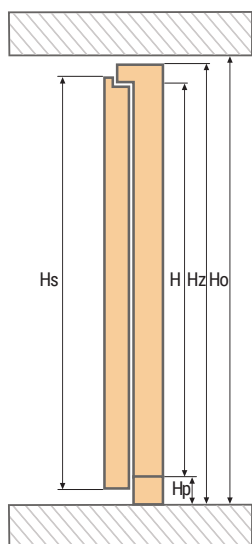

Dane techniczne drzwi

Rozmiar drzwi	S	So	Ss	Sz	H	Ho (Hp)	Ho (HpA)	Hs	H_z (Hp)	H_z (HpA)
„80”	780	930	825	900	1998	2120	2094	2036	2100	2074
„90”	880	1030	925	1000	1998	2120	2094	2036	2100	2074
„100”	980	1130	1025	1100	1998	2120	2094	2036	2100	2074

Przekrój pionowy skrzydła z futryną