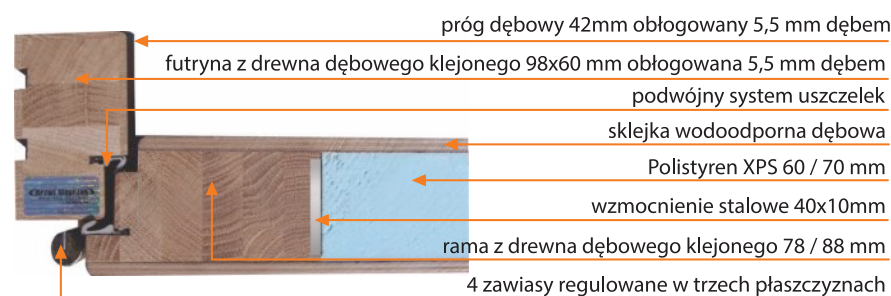

PRZENIKALNOŚĆ CIEPŁNA DRZWI

- 78 mm pełne **Ud 0,86 W /m²K**
- 78 mm szklone **Ud 1,0 W /m²K**
- 88 mm pełne **Ud 0,79 W /m²K**
- 88 mm szklone **Ud 0,95 W /m²K**

PRZEKRÓJ DRZWI 78 / 88 mm

DĄB PLUS

100% DĄB