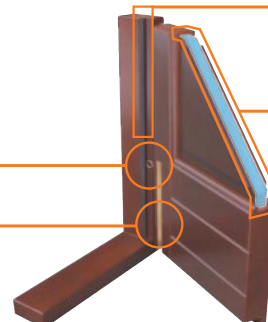

zawiasy

Cztery zawiasy $\varnothing$ 20 z wkładką teflonową posiadające możliwość regulacji w trzech płaszczyznach.

lakiery

Nasze produkty pokrywamy wysokiej jakości podkładami i lakierami renomowanej firmy (5 warstw), środki te są nakładane metodami natryskowymi co zapewnia równomierne pokrycie malowanych powierzchni.

Uwaga: kolory przedstawione w katalogu są kolorami poglądowymi i mogą różnić się od rzeczywistych.

płyta

Skrzydło drzwiowe wykonane z naturalnego drewna klejonego warstwowo i obłogowanego (5,5 mm) o grubości **72 mm** lub **82 mm**.

Wypełnienie termoizolacyjne stanowią sandwiche o grubości odpowiednio:

- w drzwiach o grubości **72 mm**:
  38 mm ocieplone polistyrenem XPS 30 mm + 2x9 mm sklejka wodoodporna fornirowana dębem.
- w drzwiach o grubości **82 mm**:
  48 mm ocieplone polistyrenem XPS 40 mm + 2x9 mm sklejka wodoodporna fornirowana dębem.

szyba zespolona

Wszystkie modele ramowo płytowe
- szyby zespolone pakiet 3-szybowy,
(opcjonalnie antisol czarny, lakobel lustro)

zamek

Standardowo 2 niezależne zamki
3 bolcowe, zaczep regulowany,
opcjonalnie zamek listwowy hakowy
lub automatic

PRZENIKALNOŚĆ CIEPLNA DRZWI

- 72 mm pełne **Ud 1,2 W/m²K**
- 72 mm szklone **Ud 1,3 W/m²K**
- 82 mm pełne **Ud 1,0 W/m²K**
- 82 mm szklone **Ud 1,2 W/m²K**

Polistyren XPS
30 / 40 mm

Kołki
wzmacniające (5szt)

2xUszczelka
Q-LON

Bolce
antyłamaniowe

PRZEKRÓJ DRZWI 72 / 82 mm

DĄB PLUS

100% DĄB

KOLORY paleta sosna + dąb / paleta dąb

RAL +359zł
kolory RAL

+429zł
dwukolorowe

NOWOŚĆ +319zł

olej naturalny*

* - WYMAGANE JEST OSŁONIENIE
PRZED DESZCZEM I SŁOŃCEM
ORAZ PIELĘGNACJA ŚRODKAMI ADLER