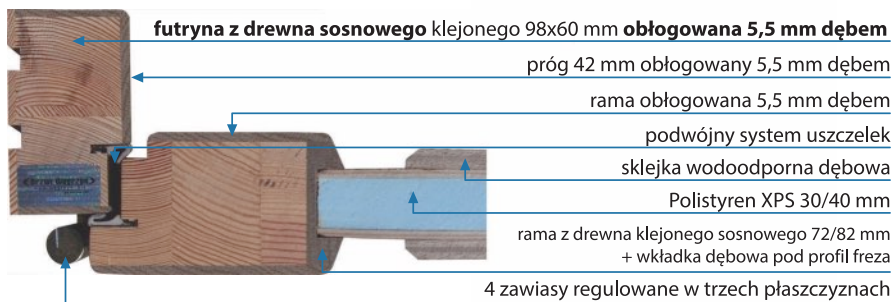

PRZEKRÓJ DRZWI 72 / 82 mm

DĄB PLUS

100% DĄB