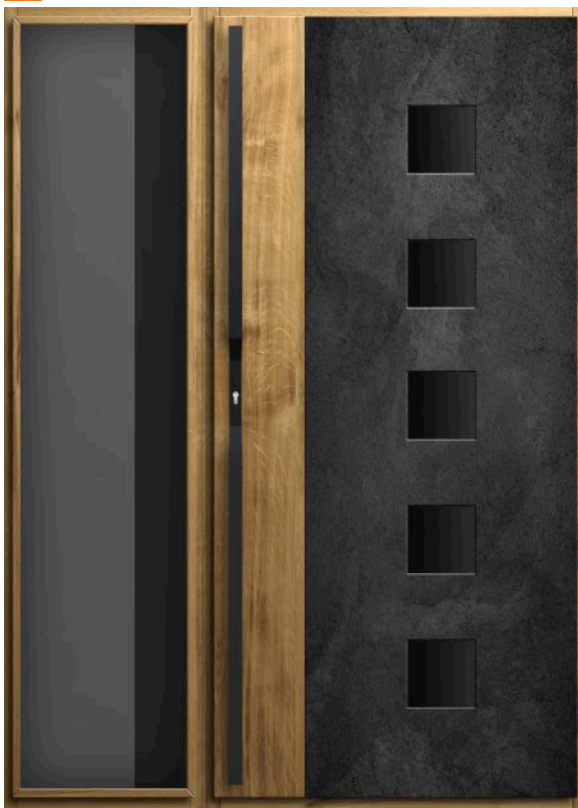

1. **LOFT 18**
2. +100+ +10%
   - ES +499
   - H+ +20%
   - XC +10%
   - D +699
   - ALU +239
   - L-ALU +129
   - RX +399
   - LL +440
   - LW +399
   - CZ +360
   - ML +390
   - P4 +390
   - RAL +359
   - +429
   - +319
   - +890
   - PH +629
   - PA +729

DĄB PLUS
7 190,00
DOSTAWKA DĄB PLUS
2 450,00

APLIKACJA W SZKLE
+390,00

100% DĄB
8 190,00
DOSTAWKA 100% DĄB
2 840,00