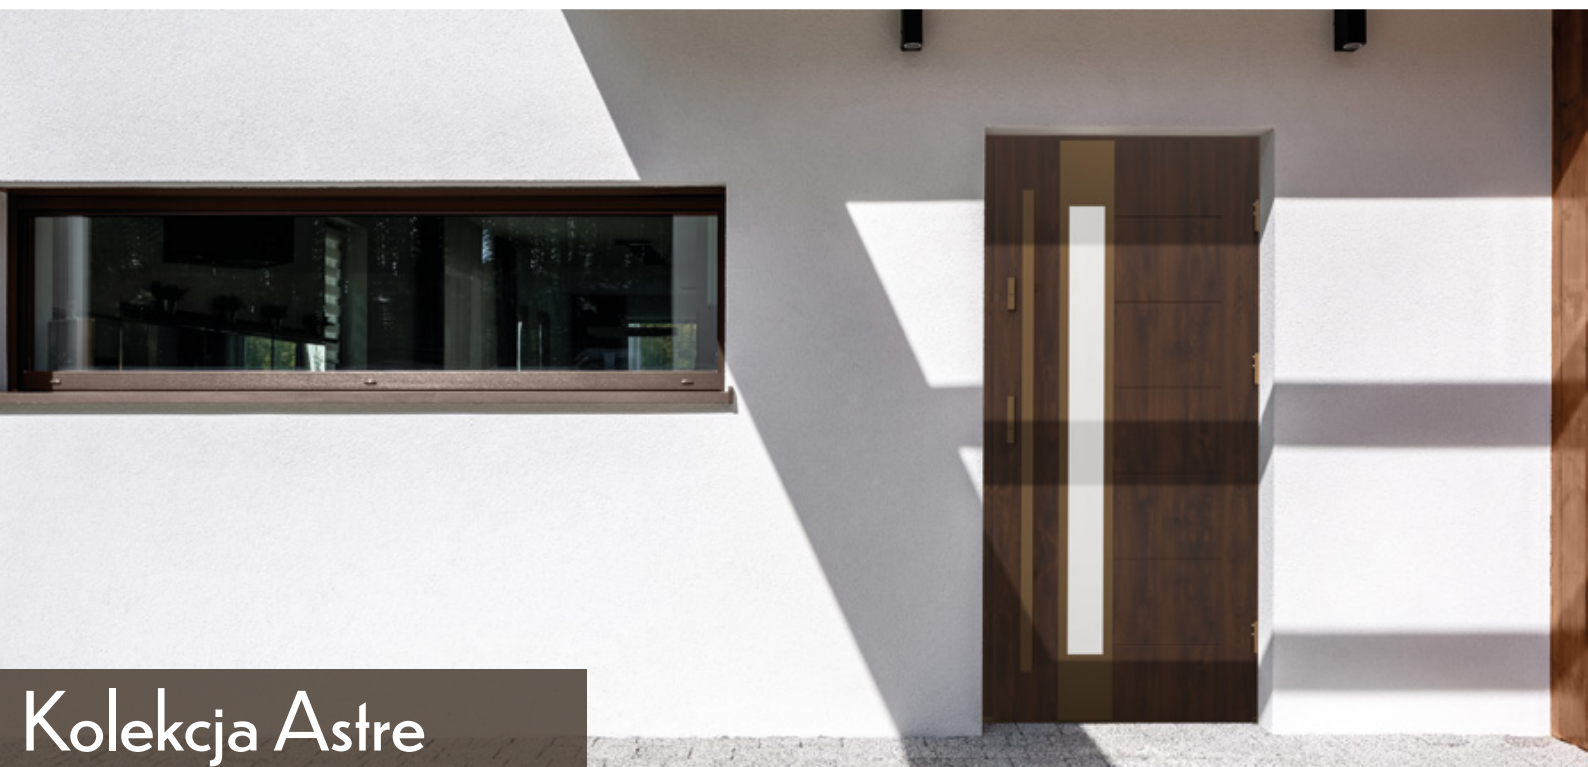

4100,00 zł netto
5043,00 zł brutto

kolor na zdjęciu: orzech

Liberto 13B

dostępne szklenie:
lustro, czarny antisol

Disting

3600,00 zł netto
4428,00 zł brutto

Disting
Plus

4100,00 zł netto
5043,00 zł brutto