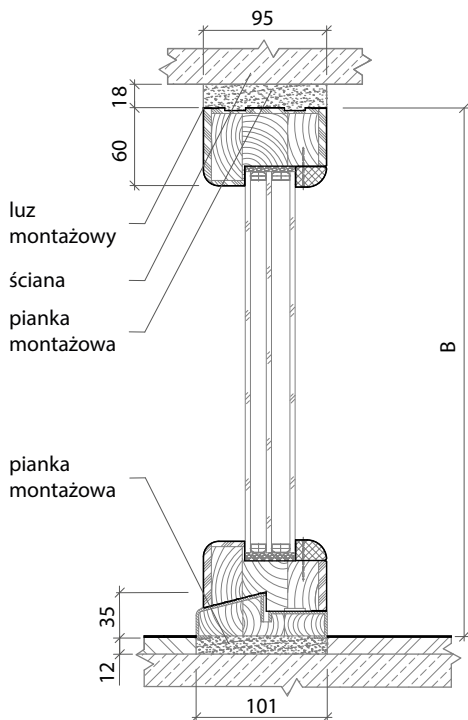

Jak obliczyć pożądany wymiar dostawki lub naświetla?

Zastanawiasz się w jaki sposób dobrać odpowiednią szerokość dostawki bocznej lub wysokość naświetla górnego? **To bardzo proste!**

1. Na podstawie poniżej tabeli sprawdź całkowitą szerokość (wymiar A) i wysokość drzwi (wymiar B).
2. Od całkowitej szerokości otworu montażowego odejmij 30 mm luzu montażowego i całkowitą szerokość drzwi (wymiar A). **Uzyskany wynik to pożądana szerokość dostawki bocznej.**
3. Analogicznie w przypadku naświetla górnego, od całkowitej wysokości otworu montażowego odejmij 30 mm luzu montażowego i całkowitą wysokość drzwi. **Uzyskany wynik to pożądana wysokość naświetla górnego.**
4. Aby obliczyć szerokość i wysokość widocznej szyby w naświetlu bądź dostawce od ich całkowitej szerokości i wysokości odejmij 120 mm.

Chcąc obliczyć pożądany wymiar dostawki bocznej dla otworu montażowego o szerokości 1600 mm, z drzwiami w rozmiarze „90E” należy przeprowadzić poniższe obliczenia.

1500 mm (całkowita szerokość otworu montażowego) - 30 mm (luz montażowy) - 1020 mm (wymiar A rozmiaru „90E”) = 450 mm

Z obliczeń wynika, że dostawka boczna powinna mieć 450 mm szerokości.

Rozmiar drzwi	Całkowita szerokość drzwi	Całkowita wysokość drzwi
	Wymiar A	Wymiar B
„80N”	897 mm	2060 mm
„90E”	1020 mm	2080 mm
„100E”	1120 mm	2080 mm

Ważne!

Drzwi z dostawką boczną mogą być zamówione tylko z **wysokim progiem!**

KR CENTER®
producent drzwi