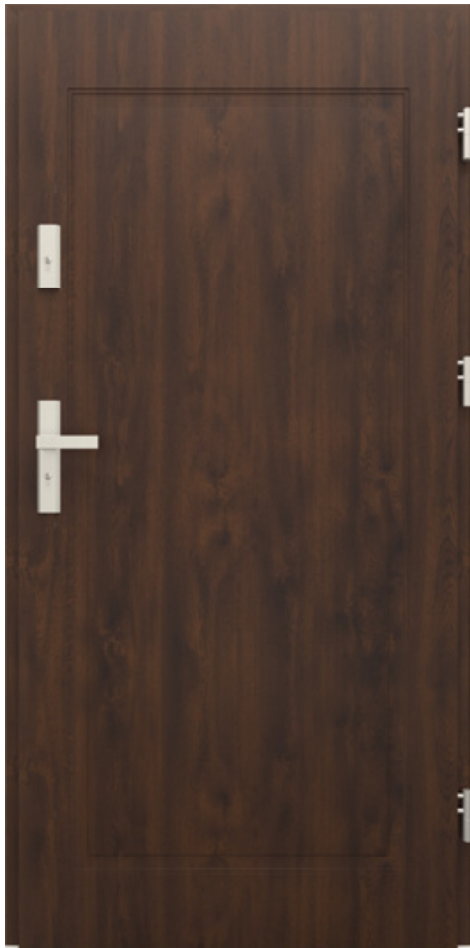

kolor na zdjęciu: orzech

Mario 01

dostępne szklenie:
brak

Disting

2400,00 zł netto
2952,00 zł brutto