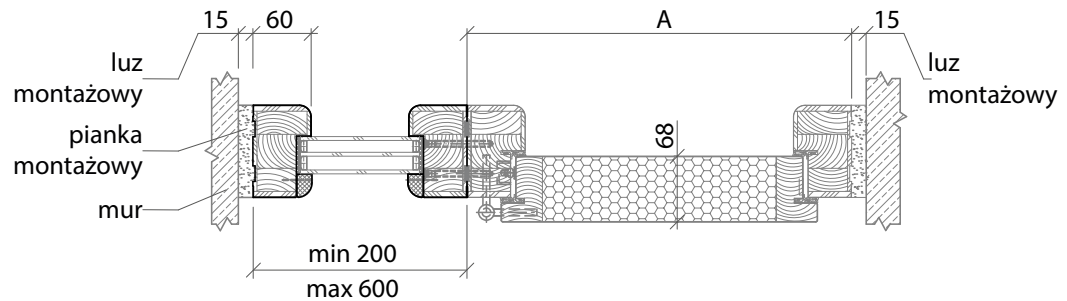

Jak obliczyć pożądany wymiar dostawki lub naświetla?

Zastanawiasz się w jaki sposób dobrać odpowiednią szerokość dostawki bocznej lub wysokość naświetla górnego? **To bardzo proste!**

1. Na podstawie poniżej tabeli sprawdź całkowitą szerokość (wymiar A) i wysokość drzwi (wymiar B).
2. Od całkowitej szerokości otworu montażowego odejmij 30 mm luzu montażowego i całkowitą szerokość drzwi (wymiar A). **Uzyskany wynik to pożądana szerokość dostawki bocznej.**
3. Analogicznie w przypadku naświetla górnego, od całkowitej wysokości otworu montażowego odejmij 30 mm luzu montażowego i całkowitą wysokość drzwi. **Uzyskany wynik to pożądana wysokość naświetla górnego.**
4. Aby obliczyć szerokość i wysokość widocznej szyby w naświetlu bądź dostawce od ich całkowitej szerokości i wysokości odejmij 120 mm.

Chcąc obliczyć pożądany wymiar dostawki bocznej dla otworu montażowego o szerokości 1600 mm, z drzwiami w rozmiarze „90E” należy przeprowadzić poniższe obliczenia.

1500 mm (całkowita szerokość otworu montażowego) - 30 mm (luz montażowy) - 1020 mm (wymiar A rozmiaru „90E”) = 450 mm

Z obliczeń wynika, że dostawka boczna powinna mieć 450 mm szerokości.

Rozmiar drzwi	Całkowita szerokość drzwi	Całkowita wysokość drzwi
	Wymiar A	Wymiar B
„80N”	897 mm	2060 mm
„90E”	1020 mm	2080 mm
„100E”	1120 mm	2080 mm

Ważne!

Drzwi z dostawką boczną mogą być zamówione tylko z **wysokim progiem!**

KR CENTER®
producent drzwi