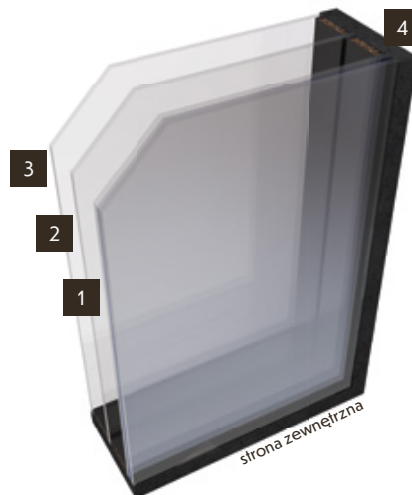

Satyna

Szklenie satyna składa się z dwóch zewnętrznych szyb przezroczystych o grubości 4 mm oraz wewnętrznej szyby wykończonej folią satynową. Całość łączy ciepłe ramki w kolorze czarnym.

Satyna-paski

Szklenie satyna-paski składa się z dwóch zewnętrznych szyb przezroczystych o grubości 4 mm oraz wewnętrznej szyby wykończonej paskami folii satynowej. Całość łączy ciepłe ramki w kolorze czarnym.

Loft 01

Szklenie loft 01 składa się z zewnętrznej szyby przezroczystej o grubości 6 mm, środkowej szyby przezroczystej z nadrukiem o grubości 6 mm oraz wewnętrznej szyby barwionej w kolorze grafit o grubości 6 mm. Całość łączy ciepłe ramki w kolorze czarnym.

Pakiety szybowe

Pakiet standardowy

- 1 Szyba Thermo
- 2 Szyba Standard
- 3 Ciepła ramka

Pakiet antywłamaniowy

- 1 2 x Szyba Thermo klejona folią antywłamaniową
- 2 Szyba Standard
- 3 Szyba Thermo
- 4 Ciepła ramka