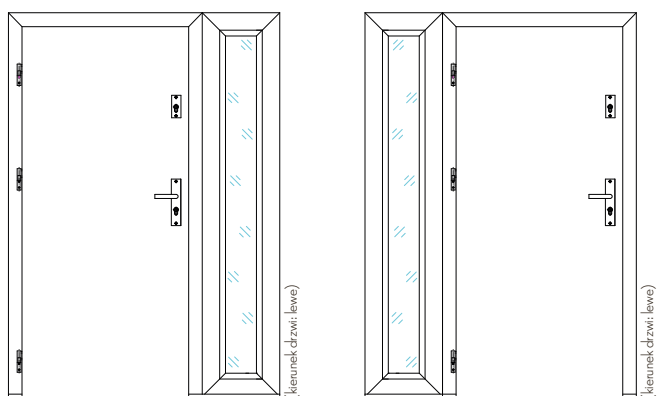

Szklenie dla dostawek i naświetli

Lustro

Czarny antisol

Lustro antywłamaniowe

Warianty drzwi z naświetlem i dostawką

Drzwi bez naświetla górnego

Drzwi z dostawką boczną wariant A Drzwi z dostawką boczną wariant B