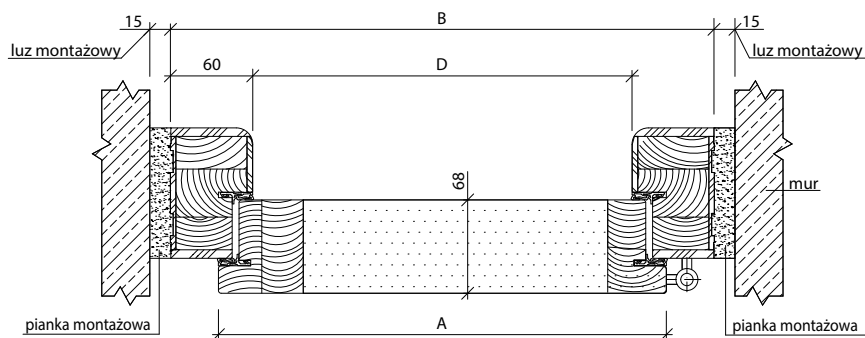

Wysoki próg

Rozmiar drzwi	Całkowita szerokość skrzydła Wymiar A	Szerokość zewnętrzna ościeżnicy Wymiar B	Wysokość zewnętrzna ościeżnicy Wymiar C	Szerokość światła przejścia Wymiar D	Wysokość światła przejścia Wymiar E	Zalecana szerokość otworu montażowego Wymiar B + 30mm	Zalecana wysokość otworu montażowego Wymiar C + 30mm
Niski próg (18 mm)							
„90E”	950 mm	1020 mm	2080 mm	900 mm	2000 mm	1050 mm	2110 mm
Wysoki próg (35mm)							
„90E”	950 mm	1020 mm	2080 mm	900 mm	1985 mm	1050 mm	2110 mm