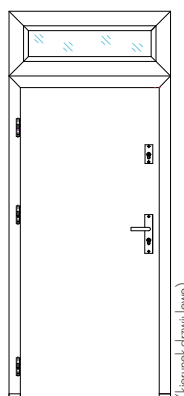

Drzwi z naświetlem górnym

Drzwi z naświetlem górnym bez dostawki bocznej

Ważne!

Drzwi z dostawką boczną mogą być zamówione tylko z **wysokim progiem!**

Cennik dostawek bocznych

Wymiar/Szklenie	lustro	czarny antisol	lustro szklenie antywłamaniowe
20 - 30 cm	1700,00 zł netto	1900,00 zł netto	1800,00 zł netto
	2091,00 zł brutto	2337,00 zł brutto	2214,00 zł brutto
31 - 40 cm	1900,00 zł netto	2150,00 zł netto	2000,00 zł netto
	2337,00 zł brutto	2644,50 zł brutto	2460,00 zł brutto
41- 50 cm	2100,00 zł netto	2400,00 zł netto	2200,00 zł netto
	2583,00 zł brutto	2952,00 zł brutto	2706,00 zł brutto
51- 60 cm	2300,00 zł netto	2650,00 zł netto	2400,00 zł netto
	2829,00 zł brutto	3259,50 zł brutto	2952,00 zł brutto

Cennik naświetli górnych

Wymiar/Szklenie	lustro	czarny antisol	lustro szklenie antywłamaniowe
20 - 30 cm	1550,00 zł netto	1650,00 zł netto	1600,00 zł netto
	1906,50 zł brutto	2029,50 zł brutto	1968,00 zł brutto
31 - 40 cm	1650,00 zł netto	1750,00 zł netto	1700,00 zł netto
	2029,50 zł brutto	2152,50 zł brutto	2091,00 zł brutto
41- 50 cm	1750,00 zł netto	1850,00 zł netto	1800,00 zł netto
	2152,50 zł brutto	2275,50 zł brutto	2214,00 zł brutto
51- 60 cm	1850,00 zł netto	1950,00 zł netto	1900,00 zł netto
	2275,50 zł brutto	2398,50 zł brutto	2337,00 zł brutto