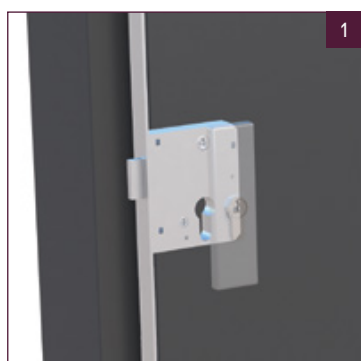

System Disting Plus

Informacje techniczne

Przenikalność cieplna

Drzwi pełne 0,98 W/m²K Drzwi szklone 1,0 W/m²K

KR CENTER®
producent drzwi