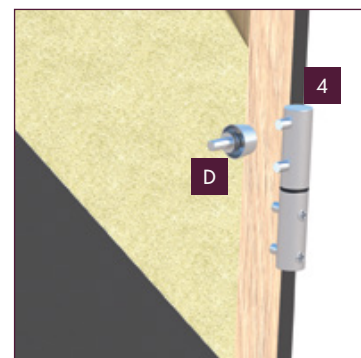

System Disting Plus

Informacje techniczne

Przenikalność cieplna

Drzwi pełne 0,98 W/m²K Drzwi szklone 1,0 W/m²K

KR CENTER®
producent drzwi