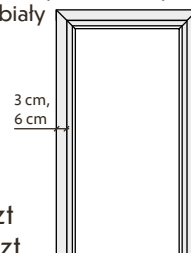

Poszerzenie ościeżnicy

Poszerzenie ościeżnicy o szerokości 3 cm lub 6 cm

Dostępne kolory: antracyt, dąb złoty, orzech, winchester, biały

netto 450,00 zł/szt
brutto 553,50 zł/szt

Okapnik

Okapnik ma długość 100 cm. Przeznaczony jest do samodzielnego docięcia i montażu. Występuje w kolorach: dąb złoty, antracyt, orzech.