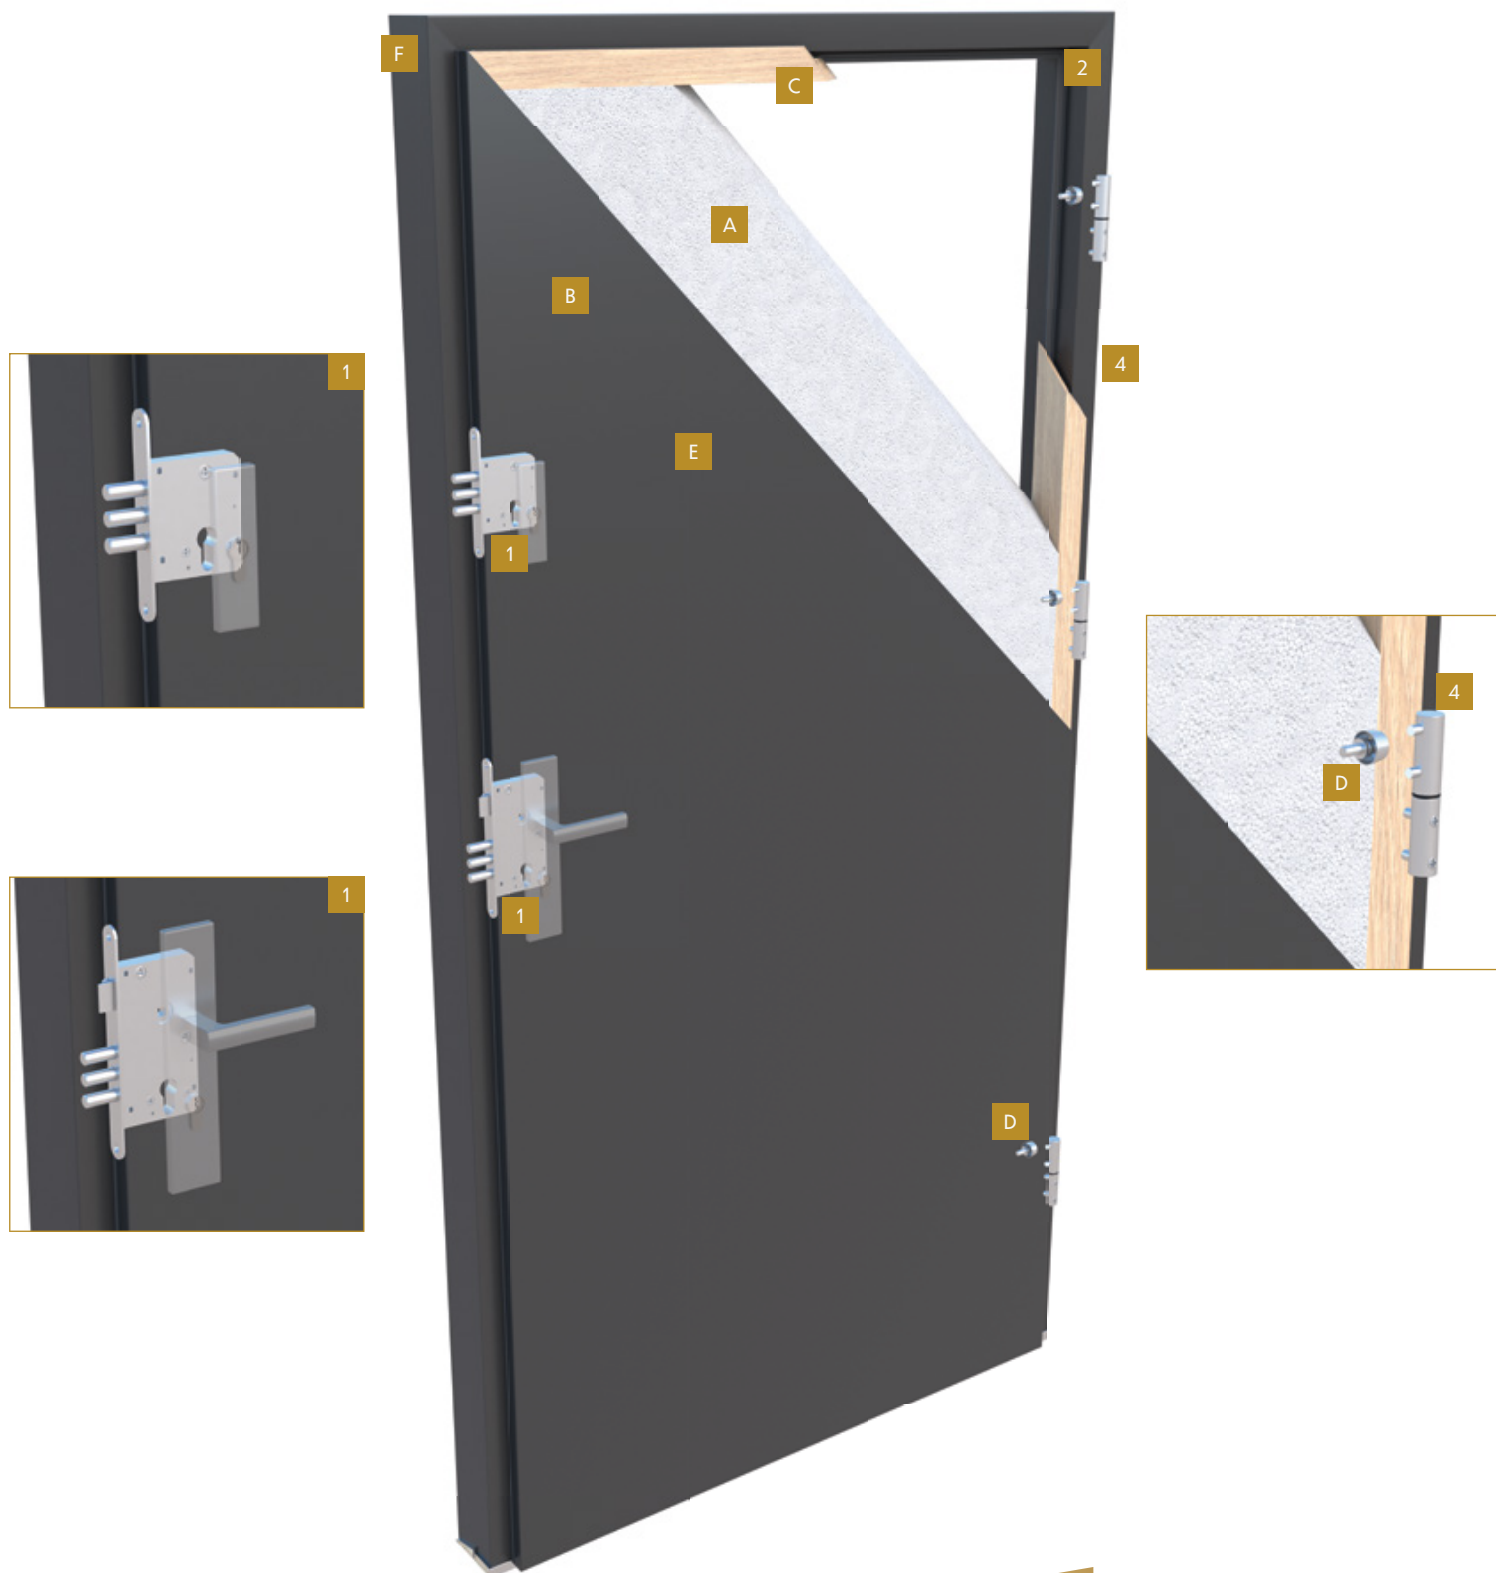

1,0 W/m²K

Grubość skrzydła 68 mm

Wypełnienie skrzydła sztywna piana poliuretanowa

Typ ościeżnicy drewniana

Rodzaj zamka listwowy

Dostępne wymiary (wymiar zewnętrzny ościeżnicy)
„90E” - 1020 mm x 2080 mm

Możliwość skrótu brak

**Naświetla górne
i dostawki boczne** dostępne

Informacje techniczne str. 8

Rysunki techniczne str. 51

System Disting

Informacje techniczne

Przenikalność cieplna

Drzwi pełne 1,1 W/m²K

Drzwi szklone 1,2 W/m²K

W komplecie z drzwiami Disting® znajduje się próg aluminiowo-drewniany. Posiada on dodatkową uszczelkę, która poprawia szczelność skrzydła z progiem. Klienci najczęściej wybierają drzwi wyposażone w prógniski o wysokości 18 mm (**niedostępny dla drzwi skracanych**). Dostępny jest także próg wysoki o wysokości 35 mm.

Wyposażenie drzwi

- 1** zamek główny i pomocniczy (trójbolcowy)
- 2** uszczelki w skrzydle, ościeznicy i progu
- 3** próg aluminiowo-drewniany
- 4** trzy zawiasy 3D
- 5** pakiet trzyszybowy z ciepłymi ramkami