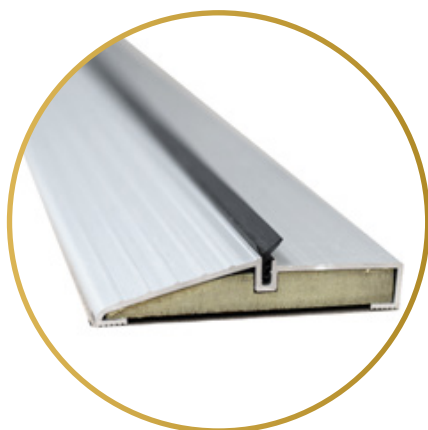

Okleiny

KR CENTER®
producent drzwi

Antracyt

Dąb złoty

Orzech

Winchester

Biały

Czarny*

*Kolor czarny dostępny jest tylko dla ościeżnic, w drzwiach otwieranych na zewnątrz.

Kolory progów*

*Jeżeli na druku zamówień nie zostanie określony kolor progów, zostanie on dostarczony w standardzie - pod kolor panelu dekoracyjnego, a w przypadku drzwi bez panelu - w kolorze inox.

Inox

Czarny

Patina

Wysokości progów

Próg niski 18 mm (standard)

Próg wysoki 35 mm

Szczegółowe informacje dotyczące drzwi z poszczególnymi progami dostępne są na stronie 50.