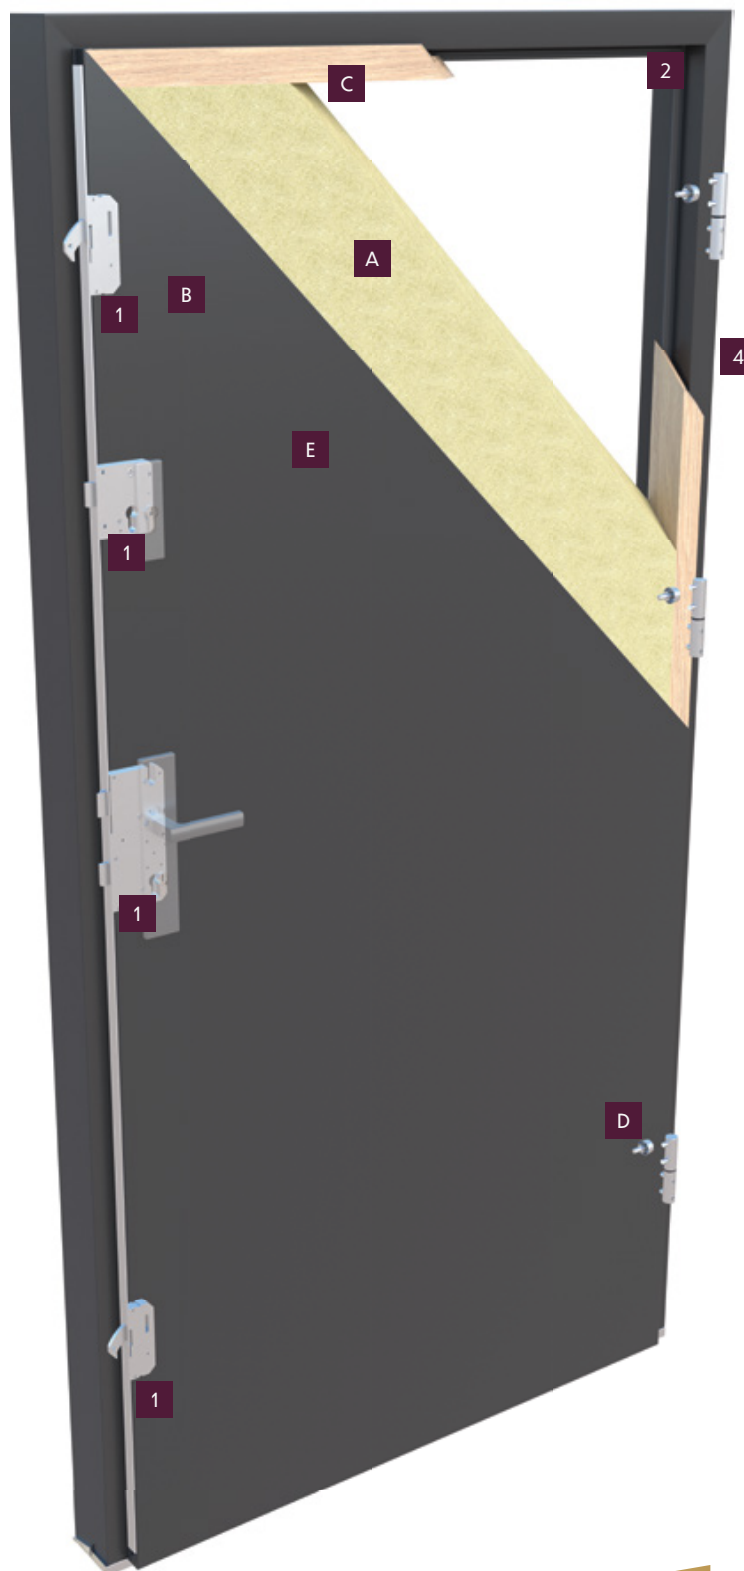

System Disting Plus

Informacje techniczne

Przenikalność cieplna

Drzwi pełne 0,98 W/m²K Drzwi szklone 1,0 W/m²K

KR CENTER®
producent drzwi