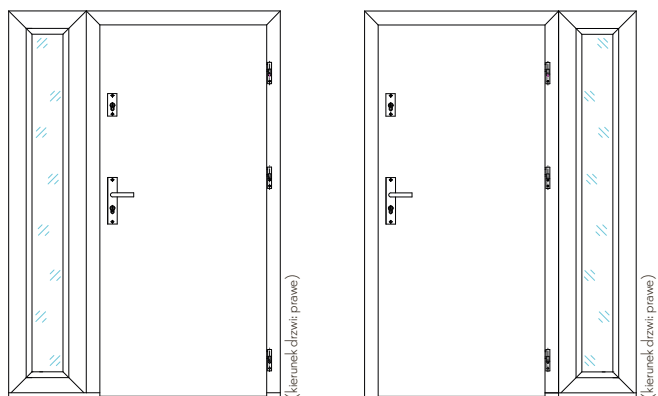

Warianty drzwi z naświetlem i dostawką

Drzwi bez naświetla górnego

Drzwi z dostawką boczną wariant A Drzwi z dostawką boczną wariant B