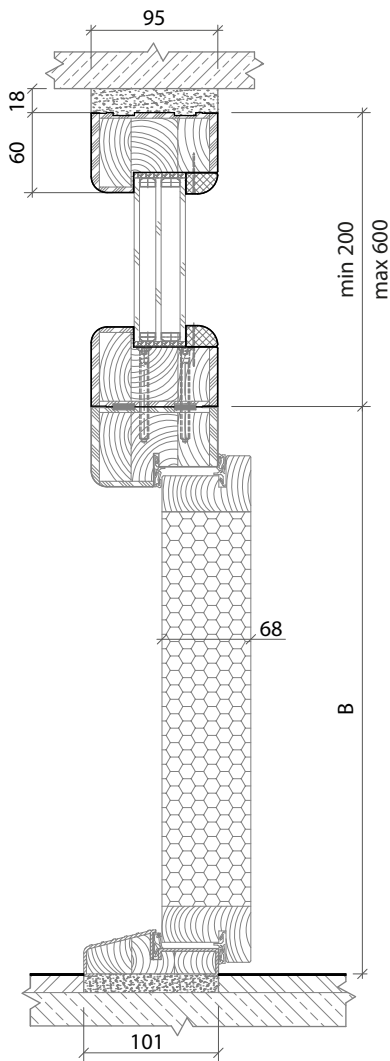

Jak obliczyć pożądany wymiar dostawki lub naświetla?

Zastanawiasz się w jaki sposób dobrać odpowiednią szerokość dostawki bocznej lub wysokość naświetla górnego? **To bardzo proste!**

1. Na podstawie poniżej tabeli sprawdź całkowitą szerokość (wymiar A) i wysokość drzwi (wymiar B).
2. Od całkowitej szerokości otworu montażowego odejmij 30 mm luzu montażowego i całkowitą szerokość drzwi (wymiar A). **Uzyskany wynik to pożądana szerokość dostawki bocznej.**
3. Analogicznie w przypadku naświetla górnego, od całkowitej wysokości otworu montażowego odejmij 30 mm luzu montażowego i całkowitą wysokość drzwi. **Uzyskany wynik to pożądana wysokość naświetla górnego.**
4. Aby obliczyć szerokość i wysokość widocznej szyby w naświetlu bądź dostawce od ich całkowitej szerokości i wysokości odejmij 120 mm.

Chcąc obliczyć pożądany wymiar dostawki bocznej dla otworu montażowego o szerokości 1600 mm, z drzwiami w rozmiarze „90E” należy przeprowadzić poniższe obliczenia.

1500 mm (całkowita szerokość otworu montażowego) - 30 mm (luz montażowy) - 1020 mm (wymiar A rozmiaru „90E”) = 450 mm

Z obliczeń wynika, że dostawka boczna powinna mieć 450 mm szerokości.

Rozmiar drzwi	Całkowita szerokość drzwi	Całkowita wysokość drzwi
	Wymiar A	Wymiar B
„80N”	897 mm	2060 mm
„90E”	1020 mm	2080 mm
„100E”	1120 mm	2080 mm

Ważne!

Drzwi z dostawką boczną mogą być zamówione tylko z **wysokim progiem!**

KR CENTER®
producent drzwi