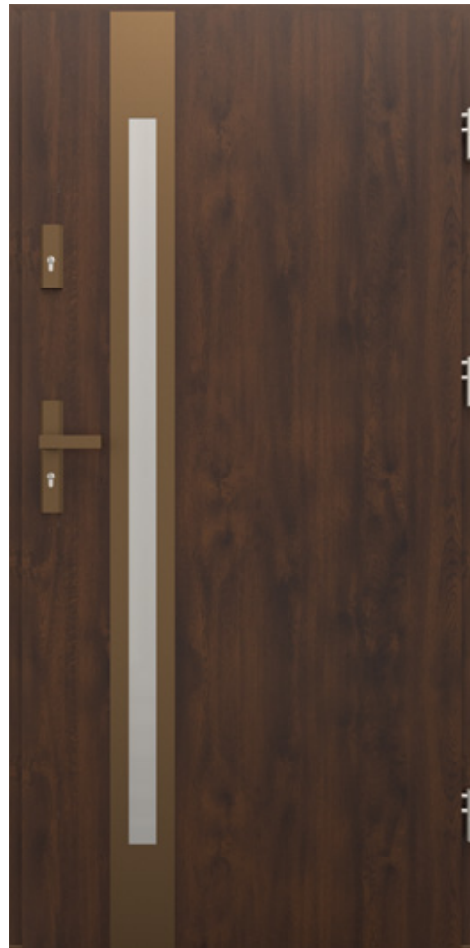

kolor na zdjęciu: orzech

Parma 12B

dostępne szklenie:
lustro, czarny antisol

Disting

3600,00 zł netto
4428,00 zł brutto

Disting Plus

4100,00 zł netto
5043,00 zł brutto

kolor na zdjęciu: dąb złoty