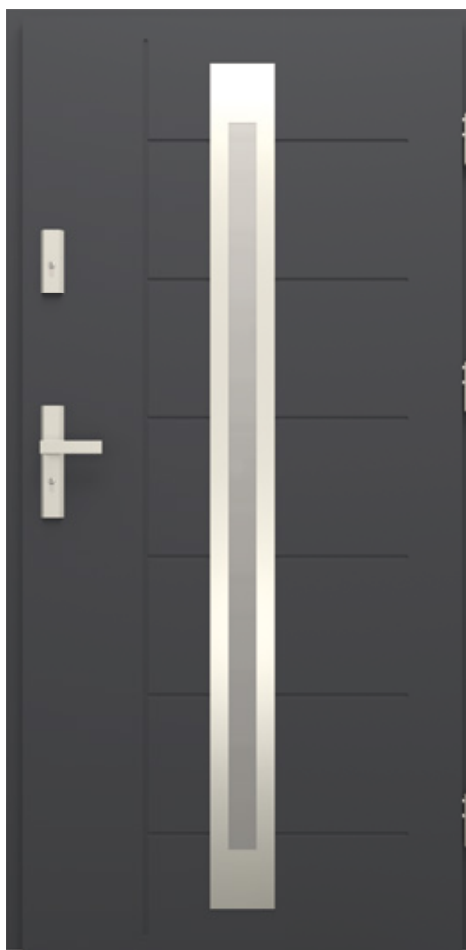

kolor na zdjęciu: antracyt

NOWOŚĆ!
Nicolo 34

dostępne szklenie:
lustro, satyna, czarny antisol

Disting 3100,00 zł netto
3813,00 zł brutto

Disting Plus 3600,00 zł netto
4428,00 zł brutto

*Ważne!

Modele Nicolo 32, 32B, 33 i 33B dostępne są tylko w drzwiach nieskracanych w rozmiarze „90E”!