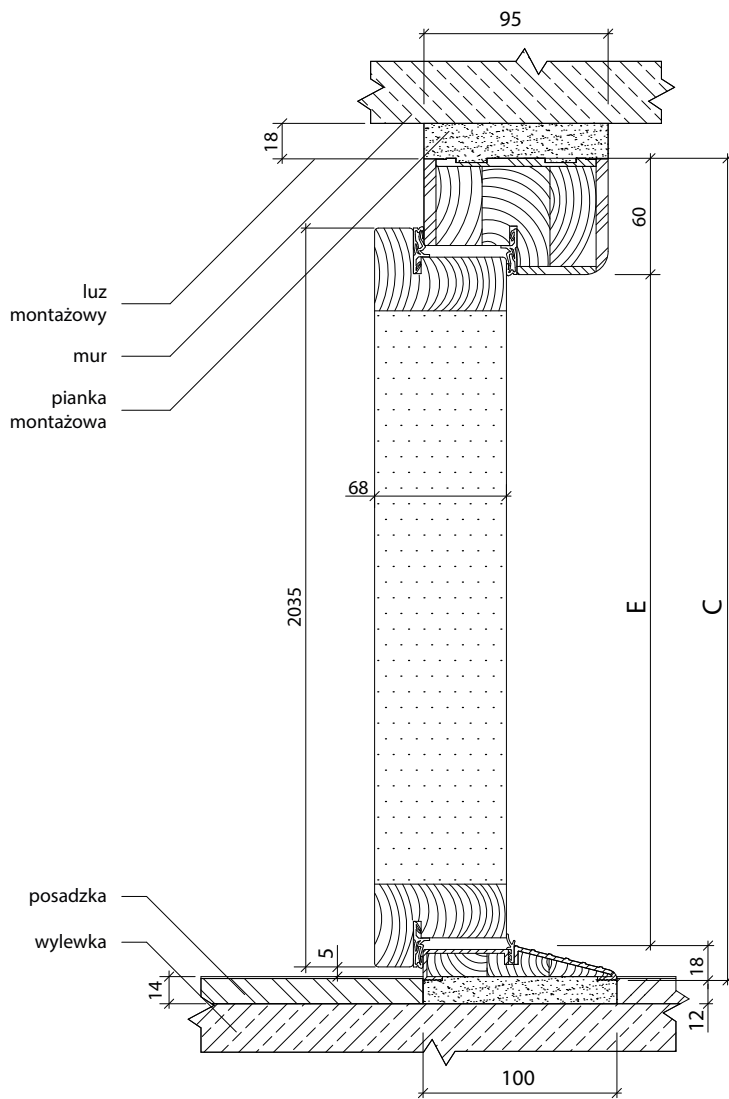

Niski próg

Wysoki próg

Rozmiar drzwi	Całkowita szerokość skrzydła Wymiar A	Szerokość zewnętrzna ościeżnicy Wymiar B	Wysokość zewnętrzna ościeżnicy Wymiar C	Szerokość światła przejścia Wymiar D	Wysokość światła przejścia Wymiar E	Zalecana szerokość otworu montażowego Wymiar B + 30mm	Zalecana wysokość otworu montażowego Wymiar C + 30mm
Niski próg (18 mm)							
„90E”	950 mm	1020 mm	2080 mm	900 mm	2000 mm	1050 mm	2110 mm
Wysoki próg (35mm)							
„90E”	950 mm	1020 mm	2080 mm	900 mm	1985 mm	1050 mm	2110 mm