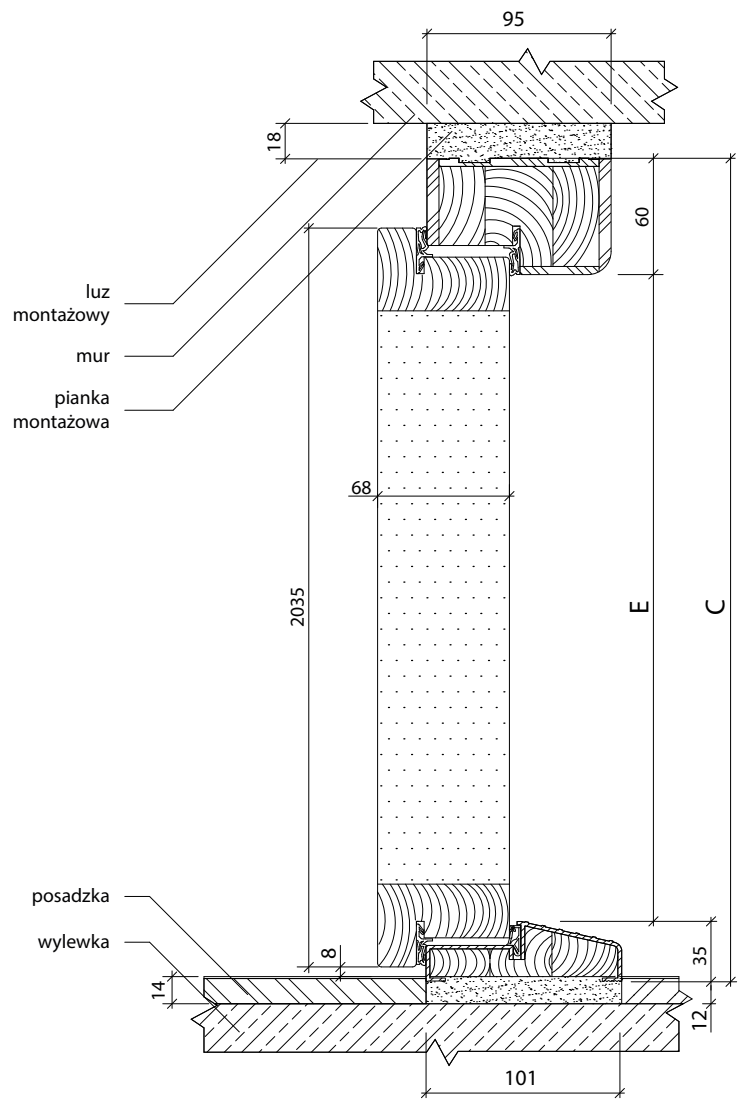

Wysoki próg

Rozmiar drzwi	Całkowita szerokość skrzydła Wymiar A	Szerokość zewnętrzna ościeżnicy Wymiar B	Wysokość zewnętrzna ościeżnicy Wymiar C	Szerokość światła przejścia Wymiar D	Wysokość światła przejścia Wymiar E	Zalecana szerokość otworu montażowego Wymiar B + 30mm	Zalecana wysokość otworu montażowego Wymiar C + 30mm
Niski próg (18 mm)							
„90E”	950 mm	1020 mm	2080 mm	900 mm	2000 mm	1050 mm	2110 mm
Wysoki próg (35mm)							
„90E”	950 mm	1020 mm	2080 mm	900 mm	1985 mm	1050 mm	2110 mm