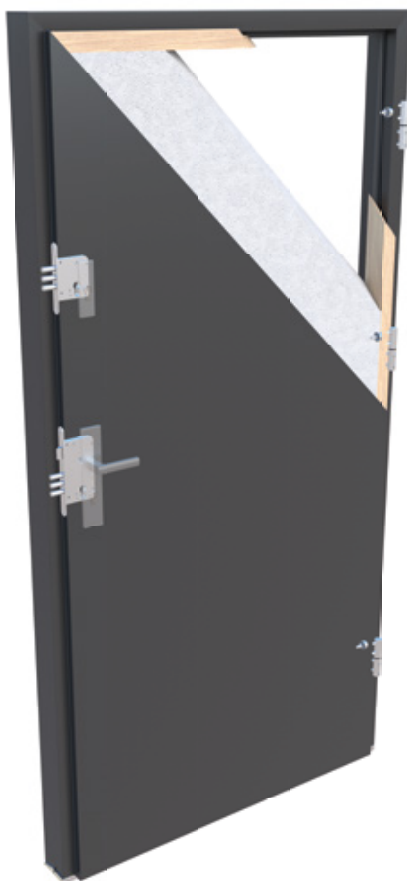

Drzwi stalowo-drewniane

Dopasuj system do swoich potrzeb

Disting

Przenikalność cieplna

Drzwi pełne

1,1 W/m²K

Drzwi szklone

1,2 W/m²K

Grubość skrzydła

68 mm

Wypełnienie skrzydła

styropian

Typ ościeżnicy

drewniana

Rodzaj zamka

bolcowy

Dostępne wymiary (wymiar zewnętrzny ościeżnicy)

„80N” - 897 mm x 2060 mm

„90E” - 1020 mm x 2080 mm

„100E” - 1120 mm x 2080 mm

Możliwość skrótu

zgodnie z tabelą na str. 7

Naświetla górne i dostawki boczne

dostępne

Informacje techniczne

str. 6

Rysunki techniczne

str. 50