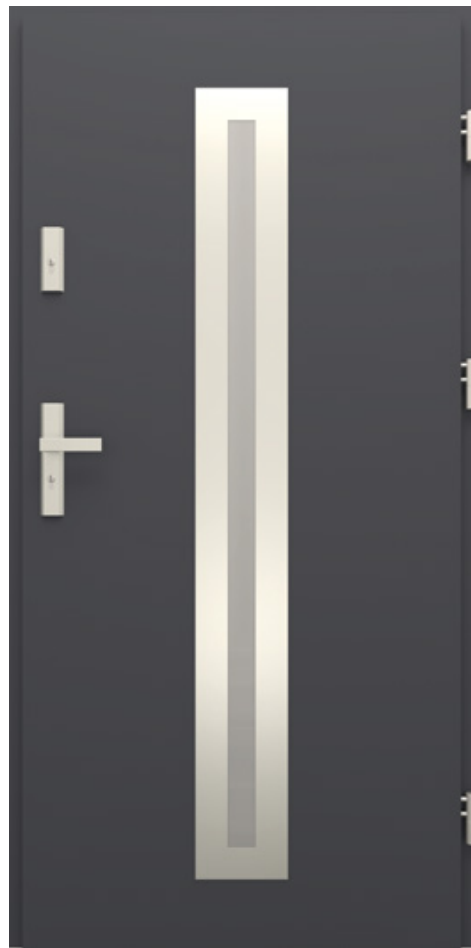

kolor na zdjęciu: antracyt

Otello 04

dostępne szklenie:
lustro, satyna, satyna-paski,
czarny antisol

Disting 3300,00 zł netto
4059,00 zł brutto

Disting Plus 3800,00 zł netto
4674,00 zł brutto