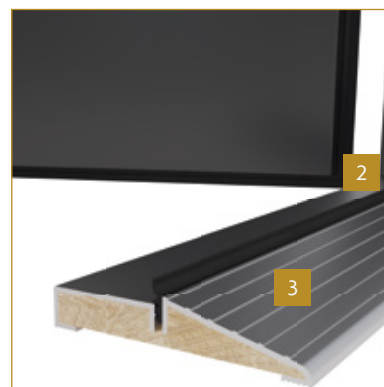

Elementy konstrukcyjne drzwi

- **A** wypełnienie płytą termoizolacyjną
- **B** blacha ocynkowana ogniowo
- **C** ramiak z drewna klejonego warstwowo na całym obwodzie
- **D** bolce antywyważeniowe
- **E** okleina PCV w wybranym kolorze
- **F** ościeznica drewniana - pokryta tą samą okleiną co skrzydło

W komplecie z drzwiami Disting® znajduje się próg aluminiowo-drewniany. Posiada on dodatkową uszczelkę, która poprawia szczelność skrzydła z progiem. Klienci najczęściej wybierają drzwi wyposażone w prógniski o wysokości 18 mm (**niedostępny dla drzwi skracanych**). Dostępny jest także próg wysoki o wysokości 35 mm.

Wyposażenie drzwi

- **1** zamek główny i pomocniczy (trójbolcowy)
- **2** uszczelki w skrzydle, ościeznicy i progu
- **3** próg aluminiowo-drewniany
- **4** trzy zawiasy 3D
- **5** pakiet trzyszybowy z ciepłymi ramkami

Elementy zestawu

Możliwości skrótu drzwi w systemie Disting

Szerokość drzwi	Standardowy wymiar zewnętrzny ościeznicy (wysokość)	Zewnętrzny wymiar ościeznicy po skróceniu (do wyboru jest jedna z maksymalnie trzech opcji)		
„80N”	2060 mm	----		2000 mm
„90E”	2080 mm	2040 mm		2000 mm