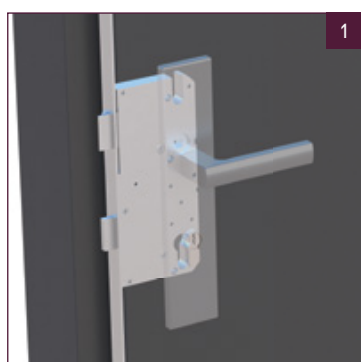

System Disting Plus

Informacje techniczne

Przenikalność cieplna

Drzwi pełne 0,98 W/m²K Drzwi szklone 1,0 W/m²K

KR CENTER®
producent drzwi