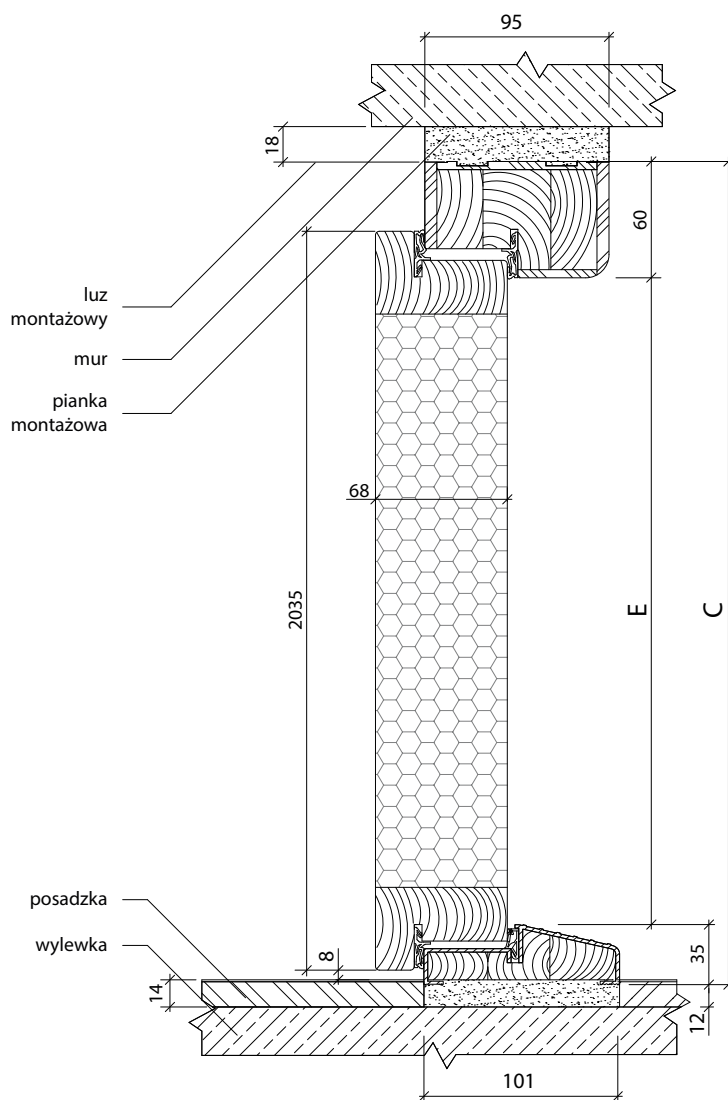

Wysoki próg