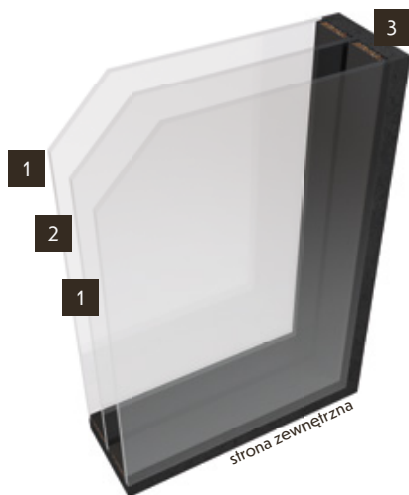

Pakiety szybowe

Pakiet standardowy

- 1 Szyba Thermo
- 2 Szyba Standard
- 3 Ciepła ramka