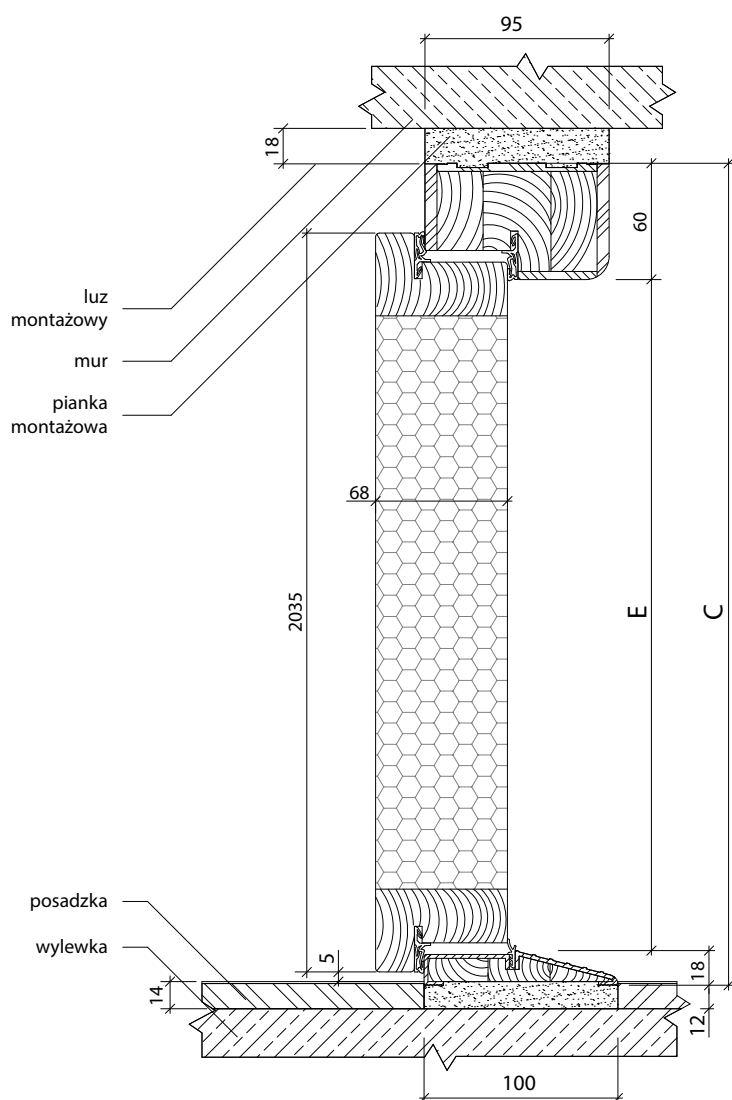

Niski próg

Wysoki próg

Ważne!

Drzwi skrócone dostępne są tylko z **wysokim progiem!**

Rozmiar drzwi	Całkowita szerokość skrzydła Wymiar A	Szerokość zewnętrzna ościeżnicy Wymiar B	Wysokość zewnętrzna ościeżnicy Wymiar C	Szerokość światła przejścia Wymiar D	Wysokość światła przejścia Wymiar E	Zalecana szerokość otworu montażowego Wymiar B + 30mm	Zalecana wysokość otworu montażowego Wymiar C + 30mm
Niski próg (18 mm)							
„90E”	950 mm	1020 mm	2080 mm	900 mm	2000 mm	1050 mm	2110 mm
„100E”	1050 mm	1120 mm	2080 mm	1000 mm	2000 mm	1150 mm	2110 mm
Wysoki próg (35mm)							
„80N”	827 mm	897 mm	2060 mm	777 mm	1965 mm	927 mm	2090 mm
„90E”	950 mm	1020 mm	2080 mm	900 mm	1985 mm	1050 mm	2110 mm
„100E”	1050 mm	1120 mm	2080 mm	1000 mm	1985 mm	1150 mm	2110 mm