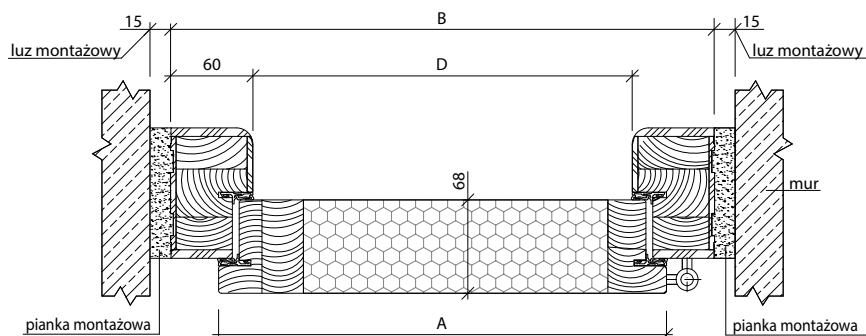

Rozmiar drzwi	Całkowita szerokość skrzydła Wymiar A	Szerokość zewnętrzna ościeżnicy Wymiar B	Wysokość zewnętrzna ościeżnicy Wymiar C	Szerokość światła przejścia Wymiar D	Wysokość światła przejścia Wymiar E	Zalecana szerokość otworu montażowego Wymiar B + 30mm	Zalecana wysokość otworu montażowego Wymiar C + 30mm
Niski próg (18 mm)							
„90E”	950 mm	1020 mm	2080 mm	900 mm	2000 mm	1050 mm	2110 mm
„100E”	1050 mm	1120 mm	2080 mm	1000 mm	2000 mm	1150 mm	2110 mm
Wysoki próg (35mm)							
„80N”	827 mm	897 mm	2060 mm	777 mm	1965 mm	927 mm	2090 mm
„90E”	950 mm	1020 mm	2080 mm	900 mm	1985 mm	1050 mm	2110 mm
„100E”	1050 mm	1120 mm	2080 mm	1000 mm	1985 mm	1150 mm	2110 mm