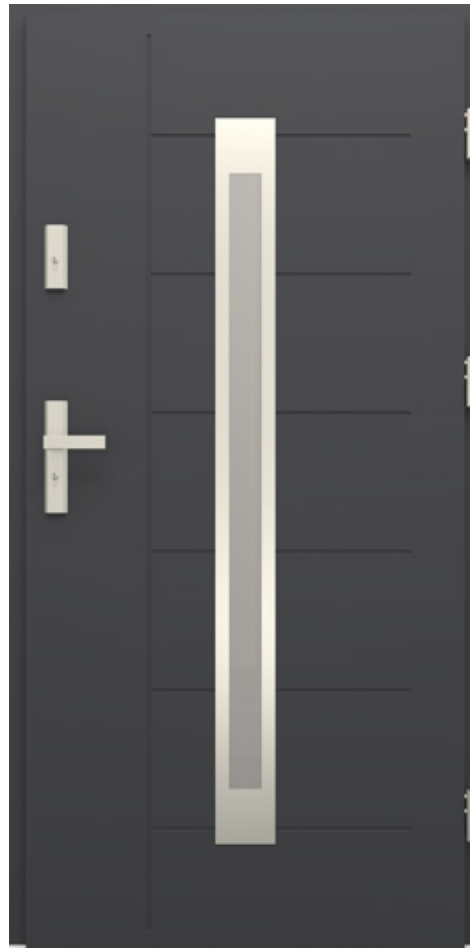

kolor na zdjęciu: antracyt

Nicoło 11

dostępne szklenie:
lustro, satyna

Disting

3100,00 zł netto
3813,00 zł brutto

Disting
Plus

3600,00 zł netto
4428,00 zł brutto